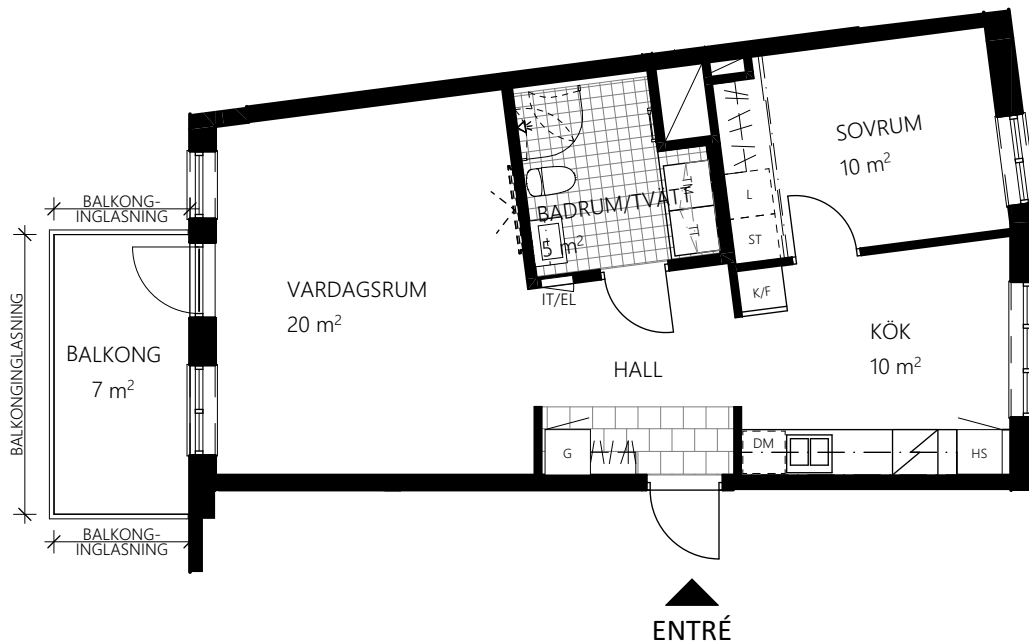

Bonum brf Havslängtan, 2-0034
2 RoK ca 54m²