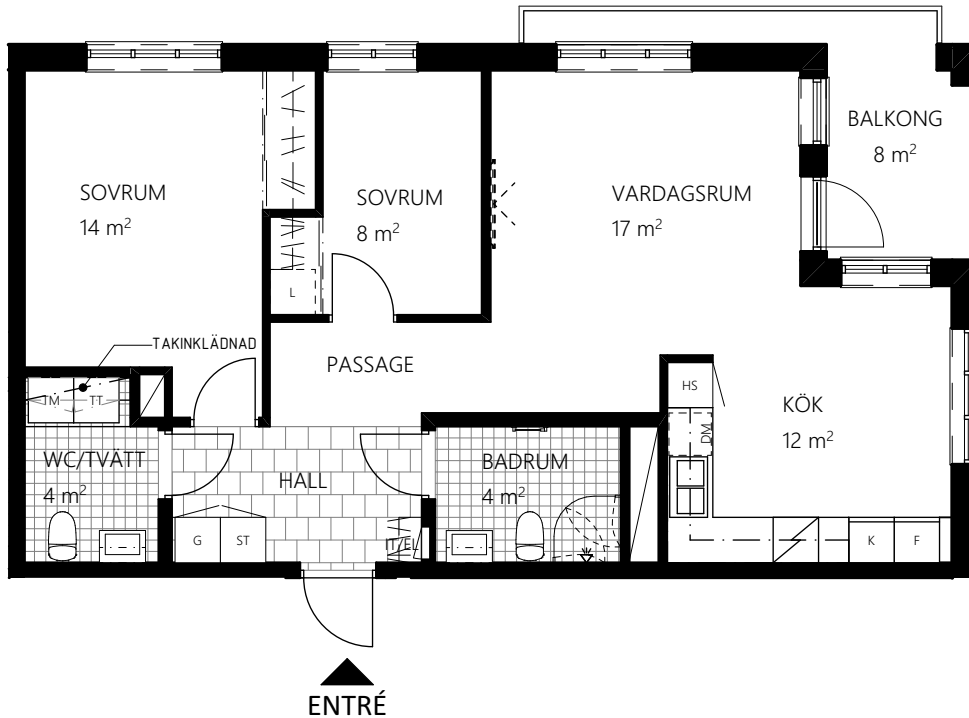

Bonum brf Havslängtan, 1-0012
3 RoK ca 73m²