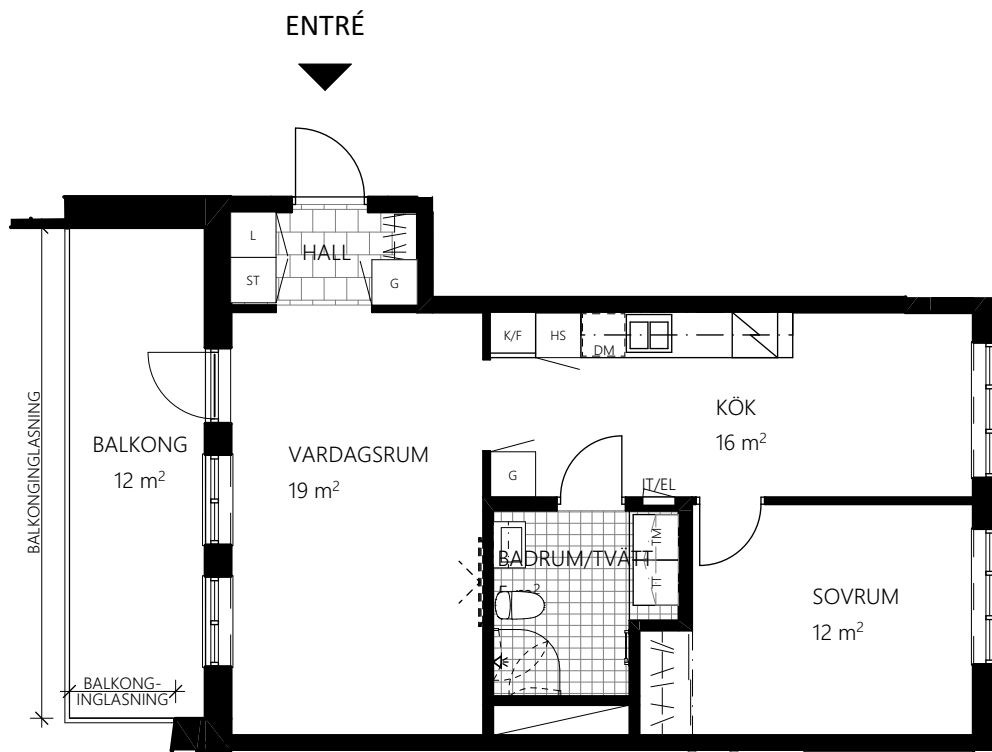

3 RoK ca 72m<sup>2</sup>

GARDEROB	KLÄDKAMMARE	BÖJD VIKBAR SKÄRMVÄGG	KOMMOD OCH SPEGELSKÅP	
LINNESKÅP	KYL	VIKBAR DUSCHSKÄRM	KOMMOD OCH SPEGEL	
STÄDSKÅP	FRYS	TVÄTTMASKIN UNDER BÄNSKIVA	TVÄTTSTÄLL OCH SPEGEL	
KLÄDSTÅNG/HATTHYLLA	KYL/FRYS	TORKTUMLARE UNDER BÄNSKIVA	ELCENTRAL/IT-SKÅP	
SKJUTGARDEROB	SPISHÄLL	KOMBITVÄTTMASKIN UNDER BÄNSKIVA	TAKINKLÄDNAD	
LINNEBACK	DISKMASKIN	VÄGGSKÅP	HANDDUKTORK (TILLVAL)	
STÄDFÖRVARING	HÖGSÅP MED UGN OCH MIKRO			

Bonum brf Havslängtan, 1-0006  
2 RoK ca 57m<sup>2</sup>

G	GARDEROB	KLK	KLÄDKAMMARE		BÖJD VIKBAR SKÄRMVÄGG		KOMMOD OCH SPEGELSKÅP		TILLVALSVÄGG
L	LINNESKÅP	K	KYL		VIKBAR DUSCHSKÄRM		KOMMOD OCH SPEGEL		
ST	STÄDSKÅP	F	FRYS		TVÄTTMASKIN UNDER BÄNSKIVA		TVÄTTSTÄLL OCH SPEGEL		
	KLÄDSTÅNG/HATTHYLLA	K/F	KYL/FRYS		TORKTUMLARE UNDER BÄNSKIVA		ELCENTRAL/IT-SKÅP		
	SKJUTGARDEROB		SPISHÄLL	KM	KOMBITVÄTTMASKIN UNDER BÄNSKIVA		FÖRSTÄRKT VÄGG FÖR TV		
	LINNEBACK	DM	DISKMASKIN		VÄGGSKÅP		TAKINKLÄDNAD		
	STÄDFÖRVARING	HS	HÖGSKÅP MED UGN OCH MIKRO		HANDDUKTORK (TILLVAL)		SCHAKT		