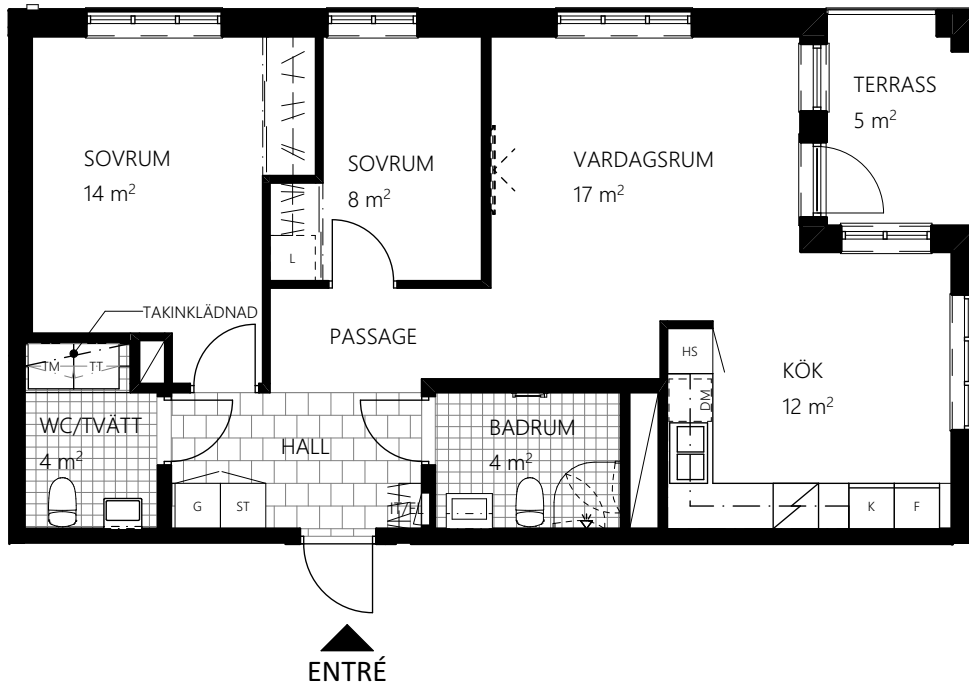

Bonum brf Havslängtan, 1-0002
3 RoK ca 73m²