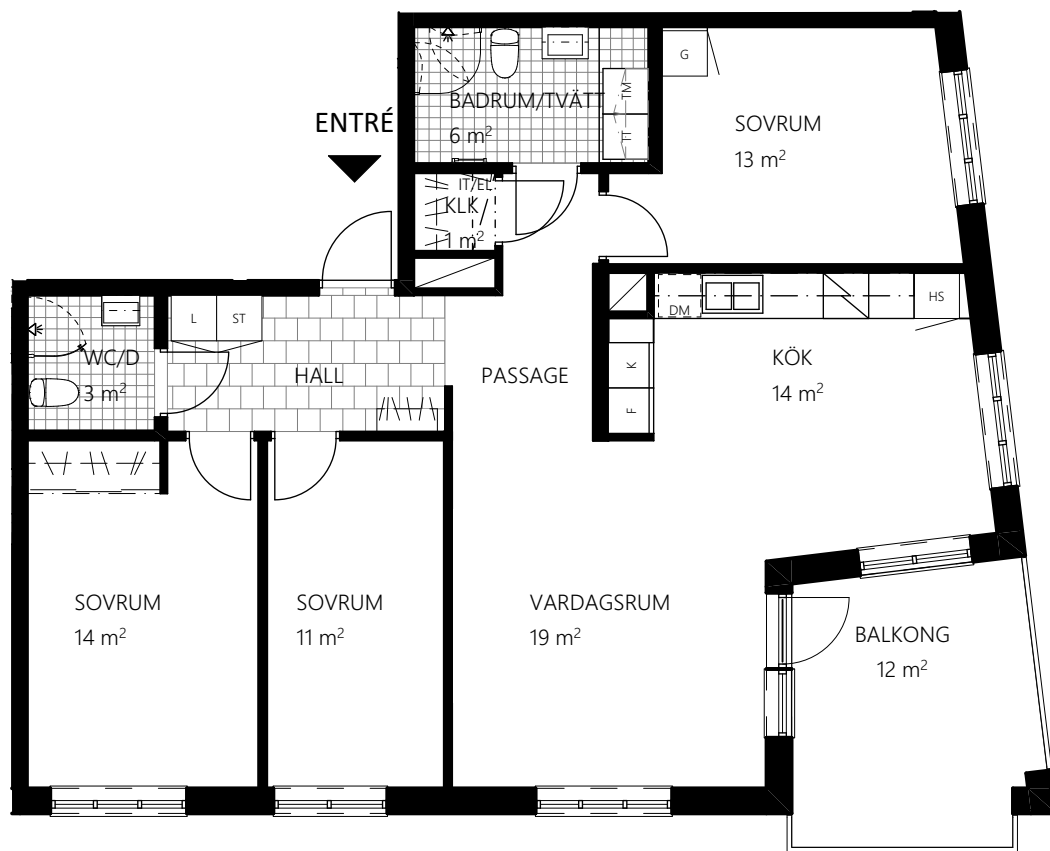

Bonum brf Havslängtan, 3-0043

4 RoK ca 98m²