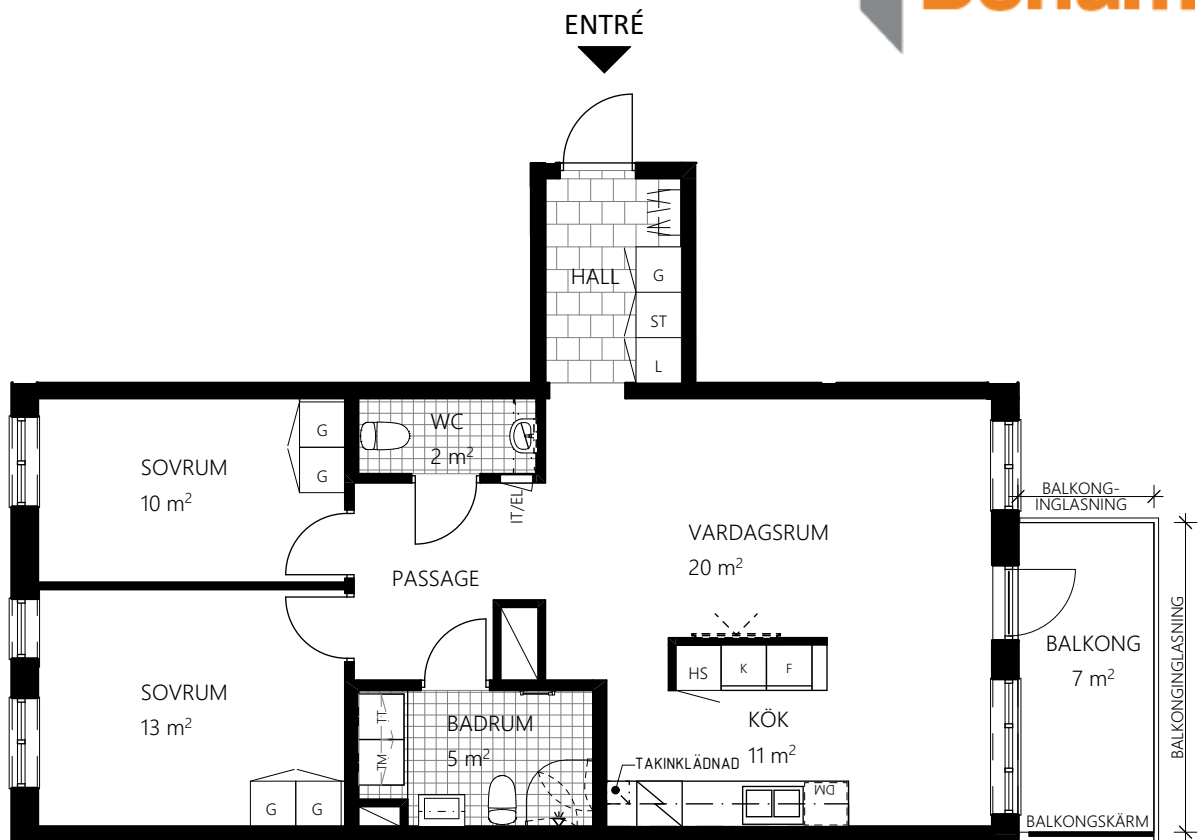

Bonum brf Havslängtan, 1-0003
3 RoK ca 76m²