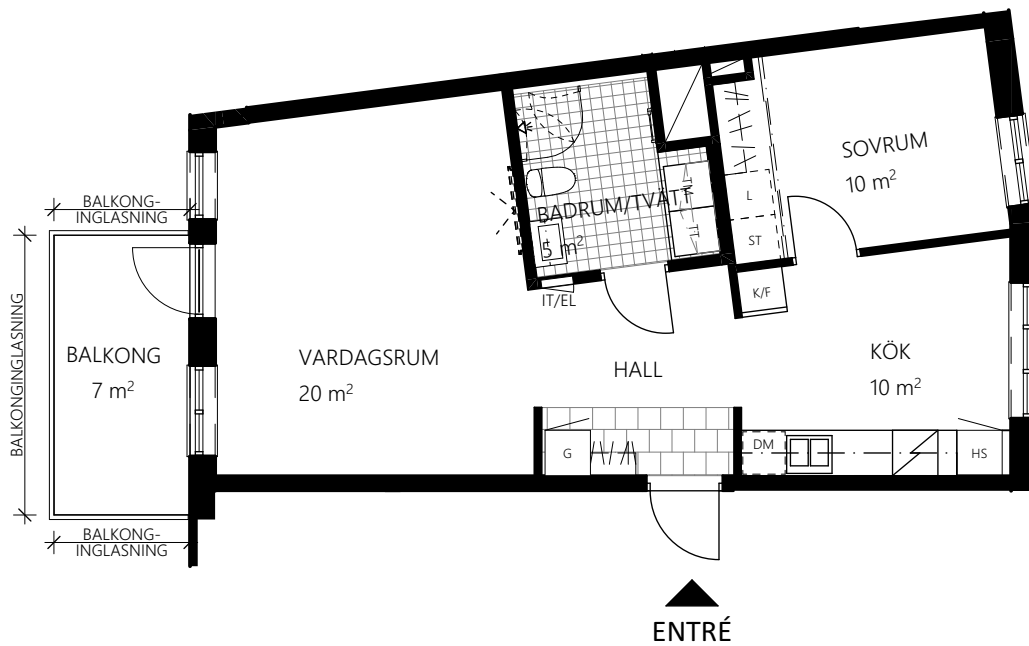

Bonum brf Havslängtan, 2-0028
2 RoK ca 54m²