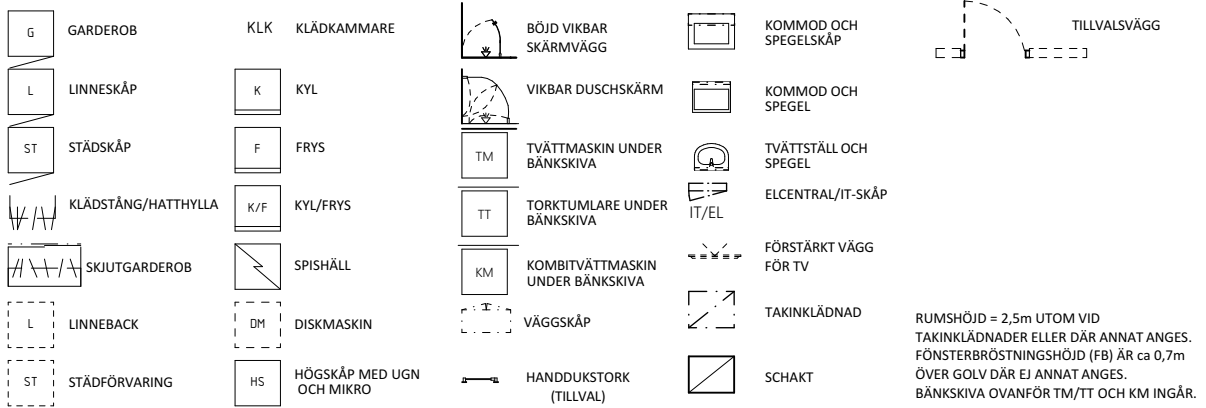

Bonum brf Havslängtan, 3-0038
3 RoK ca 78m²