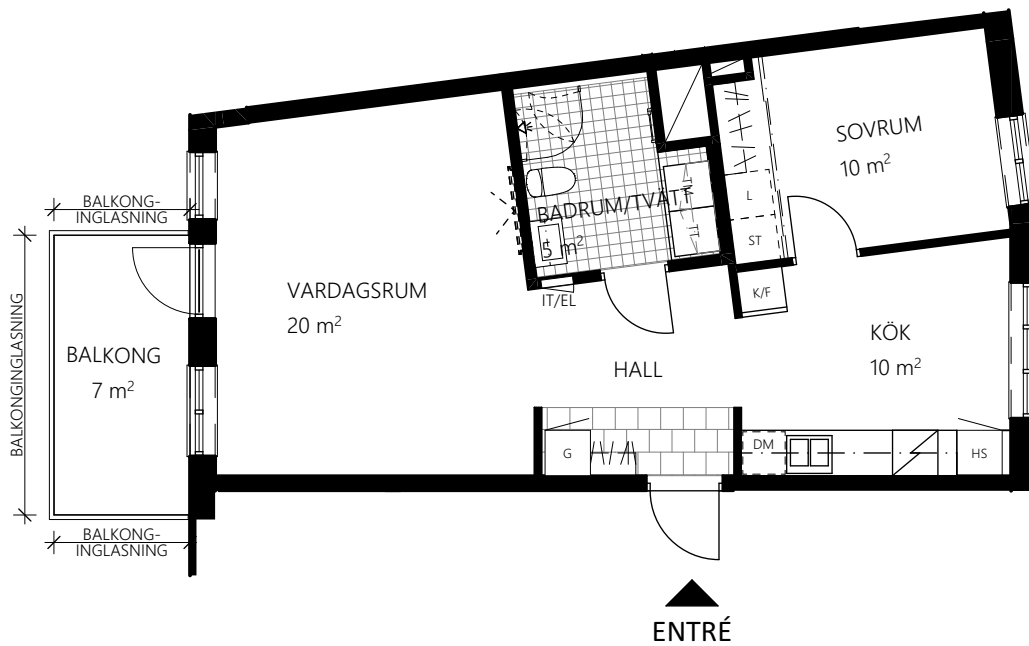

Bonum brf Havslängtan, 2-0032
2 RoK ca 54m²