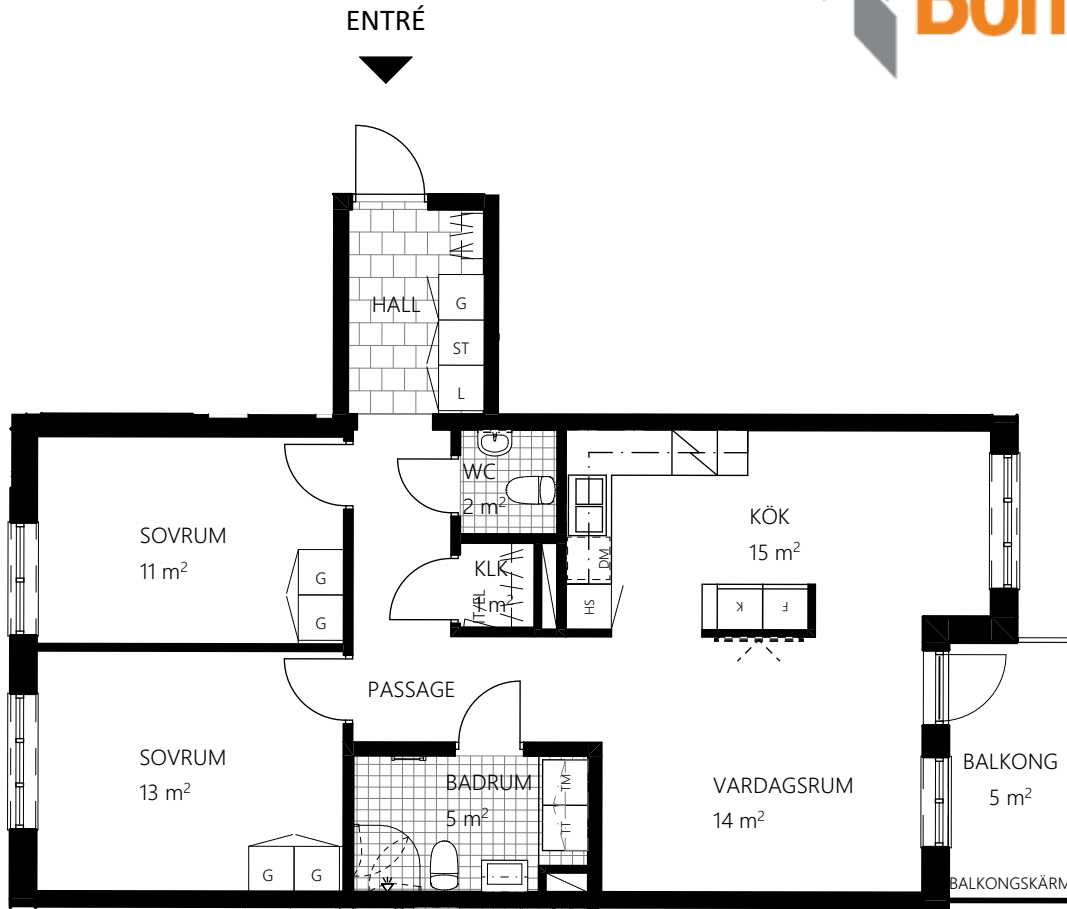

Bonum brf Havslängtan, 3-0041
3 RoK ca 78m²