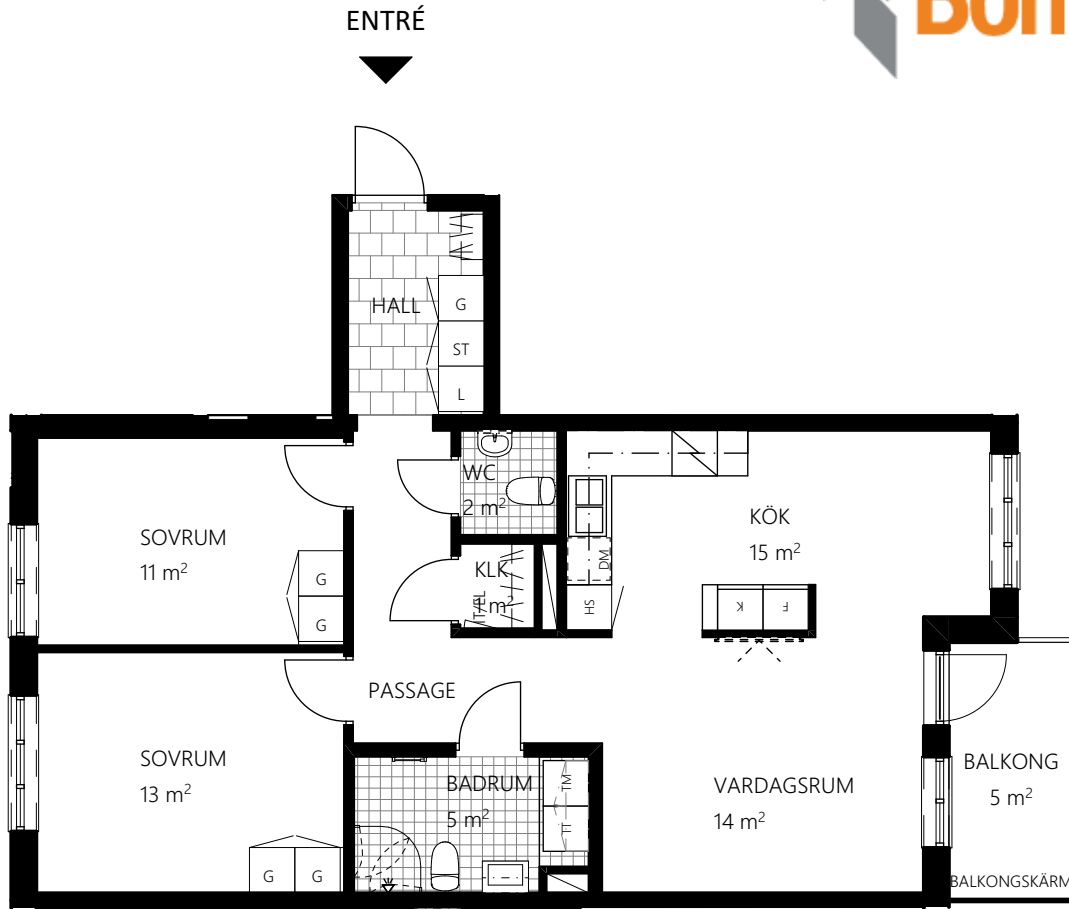

4 RoK ca 98m<sup>2</sup>

Bonum brf Havslängtan, 3-0041  
3 RoK ca 78m<sup>2</sup>

Bonum brf Havslängtan, 3-0042  
3 RoK ca 78m<sup>2</sup>

GARDEROB	KLÄDKAMMARE	BÖJD VIKBAR SKÄRMVÄGG	KOMMOD OCH SPEGELSKÅP	TILLVALSVÄGG
LINNESKÅP	KYL	VIKBAR DUSCHSKÄRM	KOMMOD OCH SPEGEL	
STÄDSKÅP	FRYS	TVÄTTMASKIN UNDER BÄNKSKIVA	TVÄTTSTÄLL OCH SPEGEL	
KLÄDSTÅNG/HATTHYLLA	KYL/FRYS	TORKTUMLARE UNDER BÄNKSKIVA	ELCENTRAL/IT-SKÅP	
SKJUTGARDEROB	SPISHÄLL	KOMBITVÄTTMASKIN UNDER BÄNKSKIVA	FÖRSTÄRKT VÄGG FÖR TV	
LINNEBACK	DISKMASKIN	VÄGGSKÅP	TAKINKLÄDNAD	RUMSHÖJD = 2,5m UTOM VID TAKINKLÄDNADER ELLER DÅR ANNAT ANGES. FÖNSTERBRÖSTNINGSHÖJD (FB) ÄR ca 0,7m ÖVER GOLV DÅR EJ ANNAT ANGES. BÄNKSKIVA OVANFÖR TM/TT OCH KM INGÅR.
STÄDFÖRVARING	HÖGSKÅP MED UGN OCH MIKRO	HANDDUKTORK (TILLVAL)	SCHAKT	

Bonum brf Havslängtan, 3-0043

4 RoK ca 98m<sup>2</sup>

Bonum brf Havslängtan, 3-0044  
3 RoK ca 78m<sup>2</sup>

Bonum brf Havslängtan, 3-0045  
3 RoK ca 78m<sup>2</sup>

GARDEROB	KLÄDKAMMARE	BÖJD VIKBAR SKÄRMVÄGG	KOMMOD OCH SPEGELSKÅP	TILLVALSVÄGG
LINNESKÅP	KYL	VIKBAR DUSCHSKÄRM	KOMMOD OCH SPEGEL	
STÄDSKÅP	FRYS	TVÄTTMASKIN UNDER BÄNKSIVA	TVÄTTSTÄLL OCH SPEGEL	
KLÄDSTÅNG/HATTHYLLA	KYL/FRYS	TORKTUMLARE UNDER BÄNKSIVA	ELCENTRAL/IT-SKÅP	
SKJUTGARDEROB	SPISHÄLL	KOMBITVÄTTMASKIN UNDER BÄNKSIVA	FÖRSTÄRKT VÄGG FÖR TV	
LINNEBACK	DISKMASKIN	VÄGGSKÅP	TAKINKLÄDNAD	
STÄDFÖRVARING	HÖGSKÅP MED UGN OCH MIKRO	HANDDUKTORK (TILLVAL)	SCHAKT	