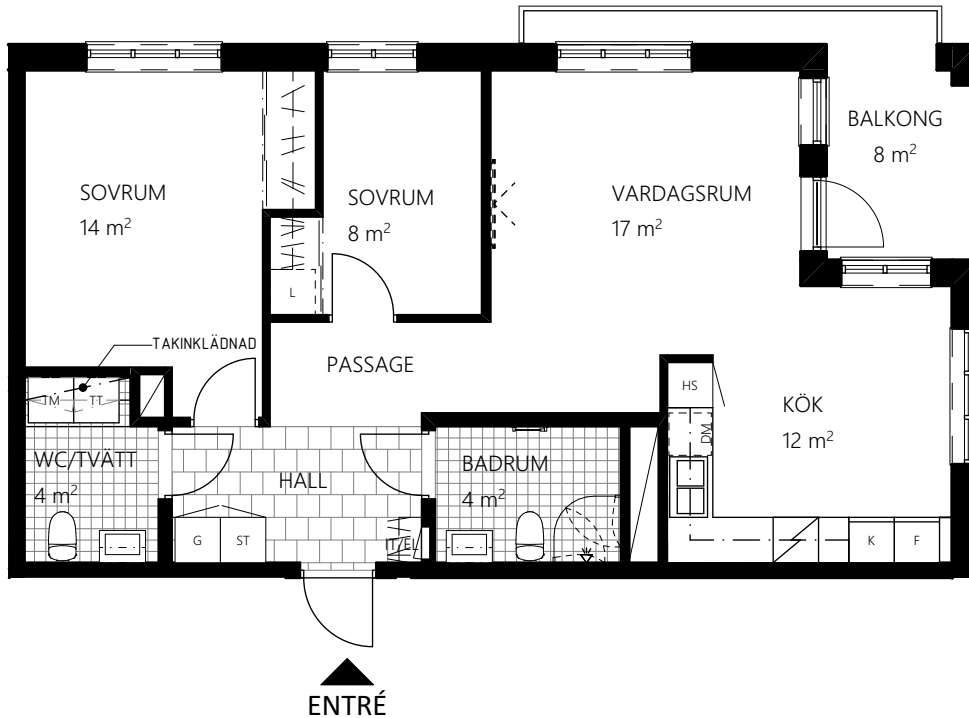

Bonum brf Havslängtan, 1-0016
3 RoK ca 73m²