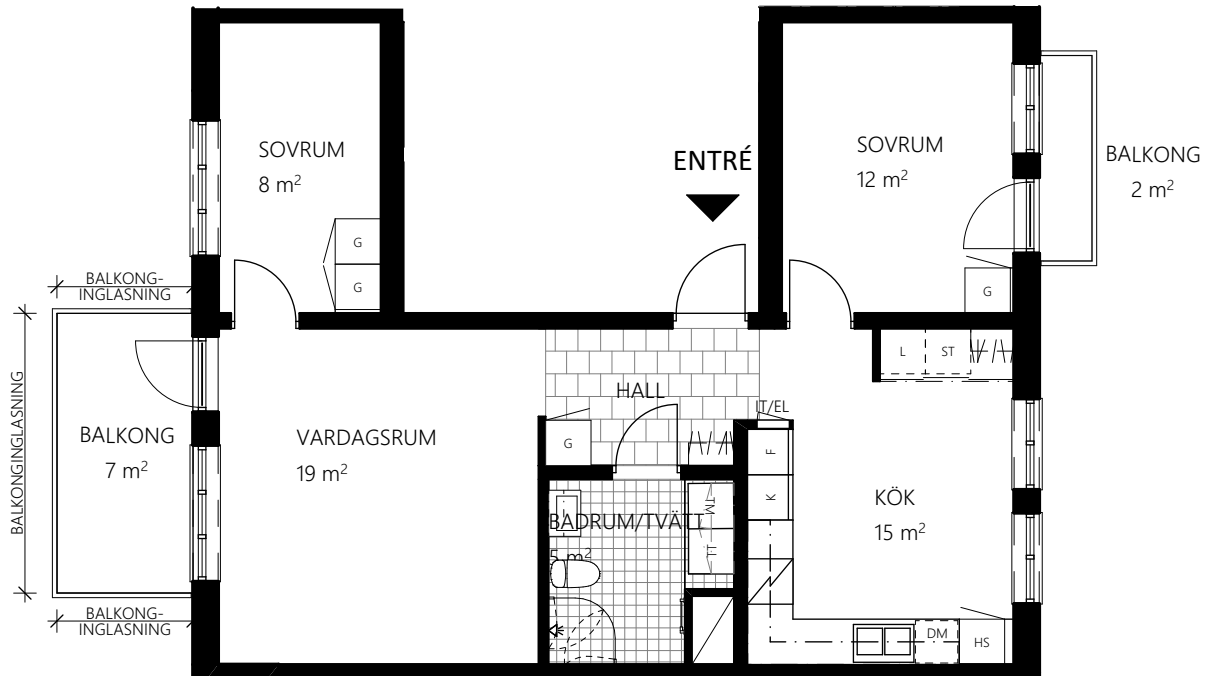

Bonum brf Havslängtan, 2-0035
3 RoK ca 67m²