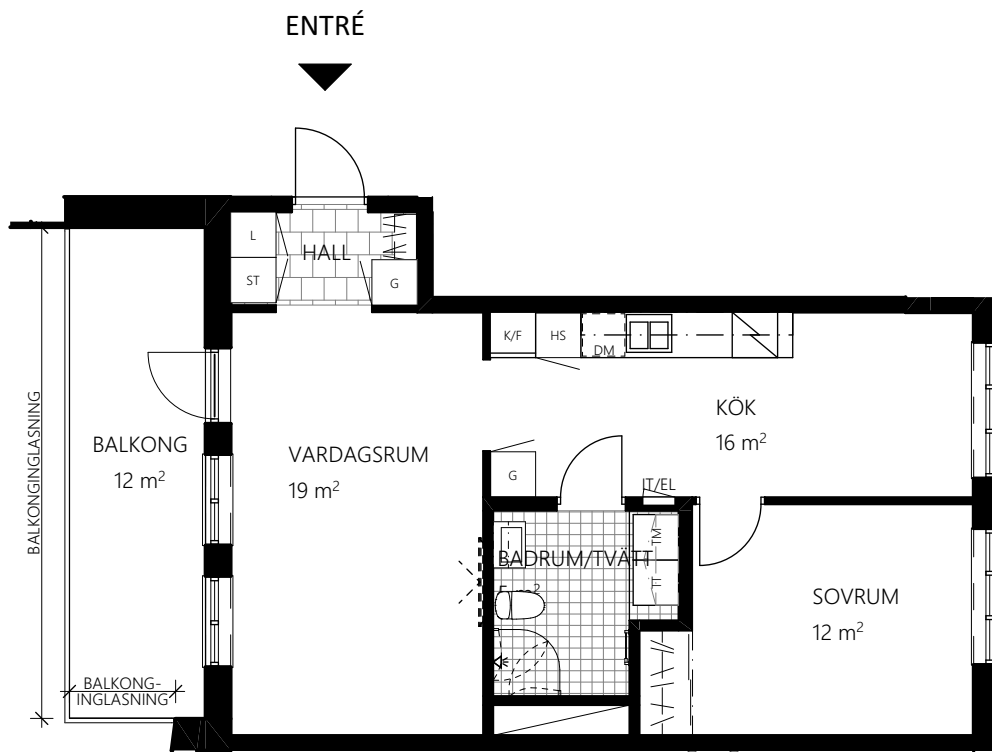

Bonum brf Havslängtan, 1-0014
2 RoK ca 57m²