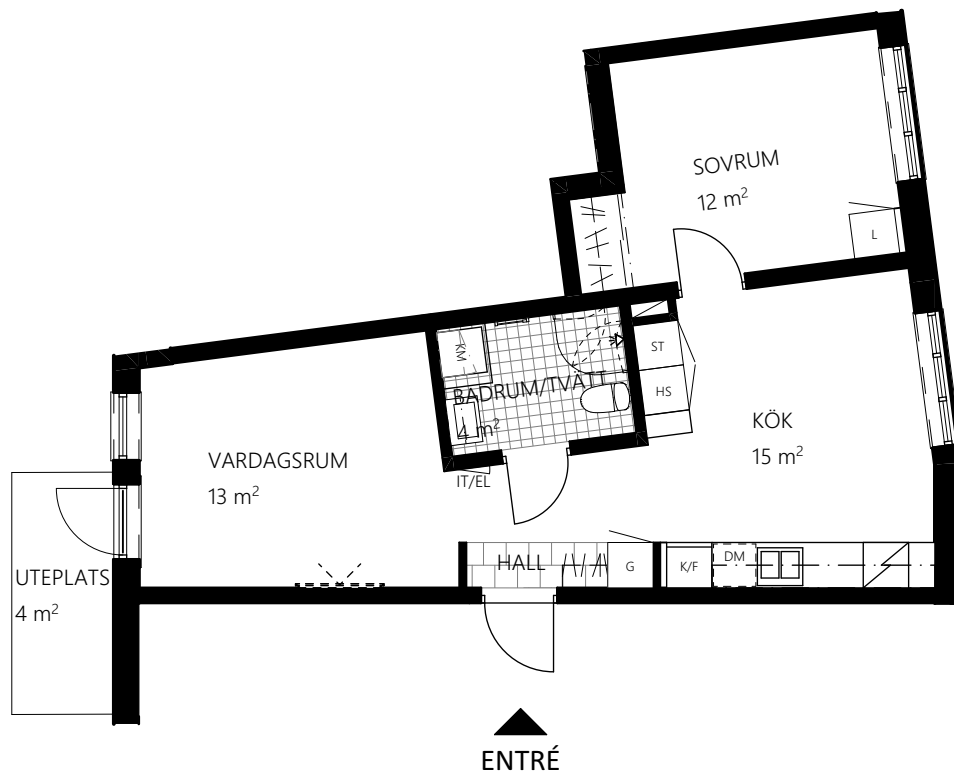

Bonum brf Havslängtan, 2-0027
2 RoK ca 50m²