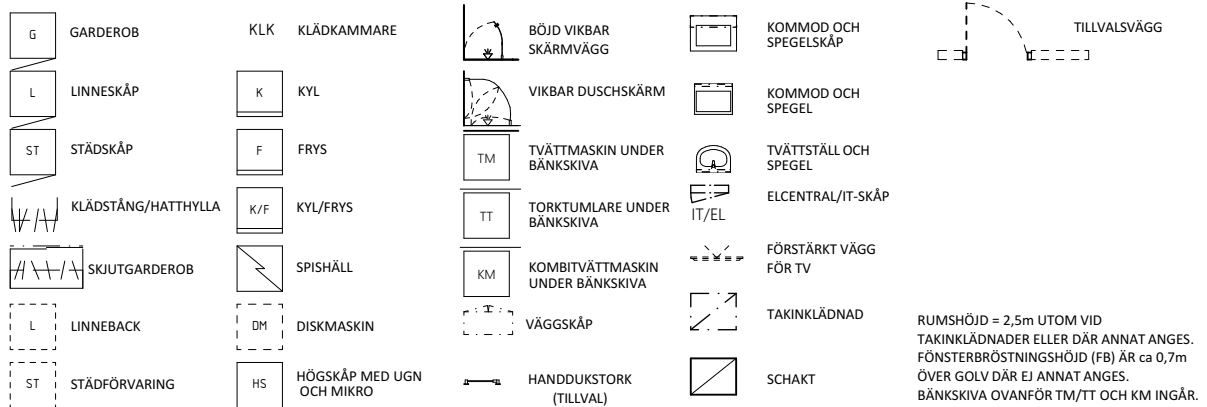

Bonum brf Havslängtan, 3-0043

4 RoK ca 98m<sup>2</sup>

Bonum brf Havslängtan, 3-0044  
3 RoK ca 78m<sup>2</sup>

Bonum brf Havslängtan, 3-0045  
3 RoK ca 78m<sup>2</sup>

GARDEROB	KLÄDKAMMARE	BÖJD VIKBAR SKÄRMVÄGG	KOMMOD OCH SPEGELSKÅP	TILLVALSVÄGG
LINNESKÅP	KYL	VIKBAR DUSCHSKÄRM	KOMMOD OCH SPEGEL	
STÄDSKÅP	FRYS	TVÄTTMASKIN UNDER BÄNKSIVA	TVÄTTSTÄLL OCH SPEGEL	
KLÄDSTÅNG/HATTHYLLA	KYL/FRYS	TORKTUMLARE UNDER BÄNKSIVA	ELCENTRAL/IT-SKÅP	
SKJUTGARDEROB	SPISHÄLL	KOMBITVÄTTMASKIN UNDER BÄNKSIVA	FÖRSTÄRKT VÄGG FÖR TV	
LINNEBACK	DISKMASKIN	VÄGGSKÅP	TAKINKLÄDNAD	
STÄDFÖRVARING	HÖGSKÅP MED UGN OCH MIKRO	HANDDUKTORK (TILLVAL)	SCHAKT	