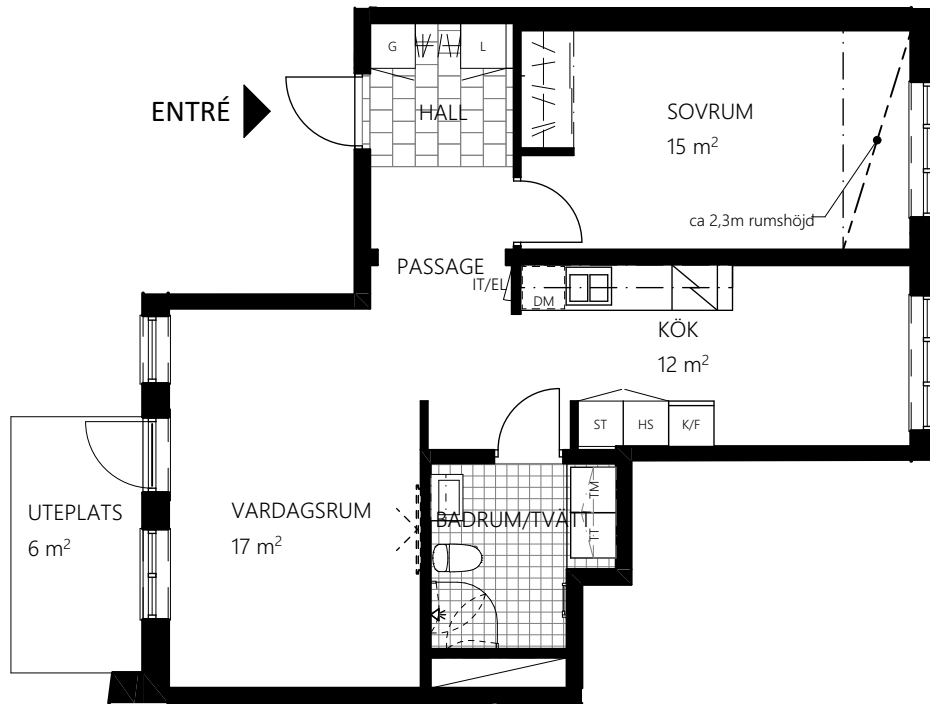

Bonum brf Havslängtan, 1-0001  
2 RoK ca 61m<sup>2</sup>

GARDEROB	KLÄDKAMMARE	BÖJD VIKBAR SKÄRMVÄGG	KOMMOD OCH SPEGELSKÅP	TILLVALSVÄGG
LINNESKÅP	KYL	VIKBAR DUSCHSKÄRM	KOMMOD OCH SPEGEL	
STÄDSKÅP	FRYS	TVÄTTMASKIN UNDER BÄNKSIVA	TVÄTTSTÄLL OCH SPEGEL	
KLÄDSTÅNG/HATTHYLLA	KYL/FRYS	TORKTUMLARE UNDER BÄNKSIVA	ELCENTRAL/IT-SKÅP	
SKJUTGARDEROB	SPISHÄLL	KOMBITVÄTTMASKIN UNDER BÄNKSIVA	FÖRSTÄRKT VÄGG FÖR TV	
LINNEBACK	DISKMASKIN	VÄGGSKÅP	TAKINKLÄDNAD	
STÄDFÖRVARING	HÖGSKÅP MED UGN OCH MIKRO	HANDDUKTORK (TILLVAL)	SCHAKT	