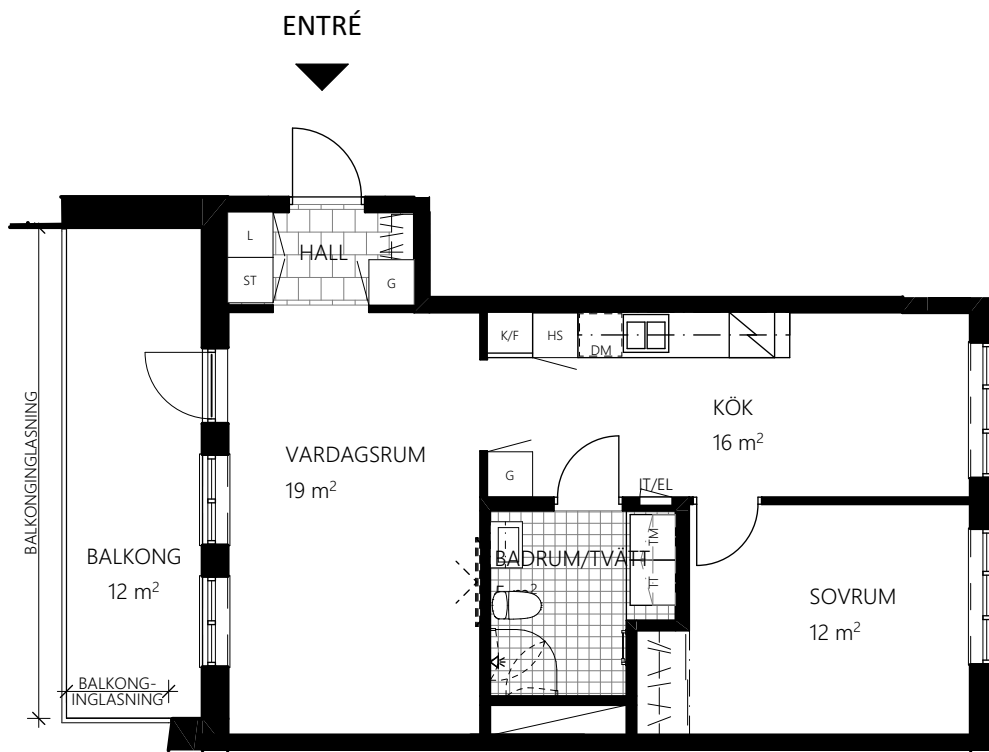

Bonum brf Havslängtan, 1-0022
2 RoK ca 57m²