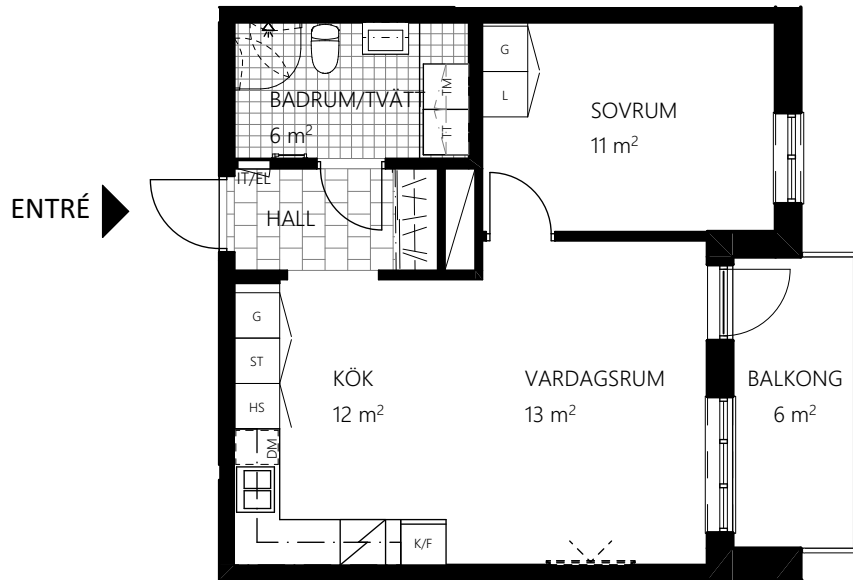

Bonum brf Havslängtan, 1-0009
2 RoK ca 47m²