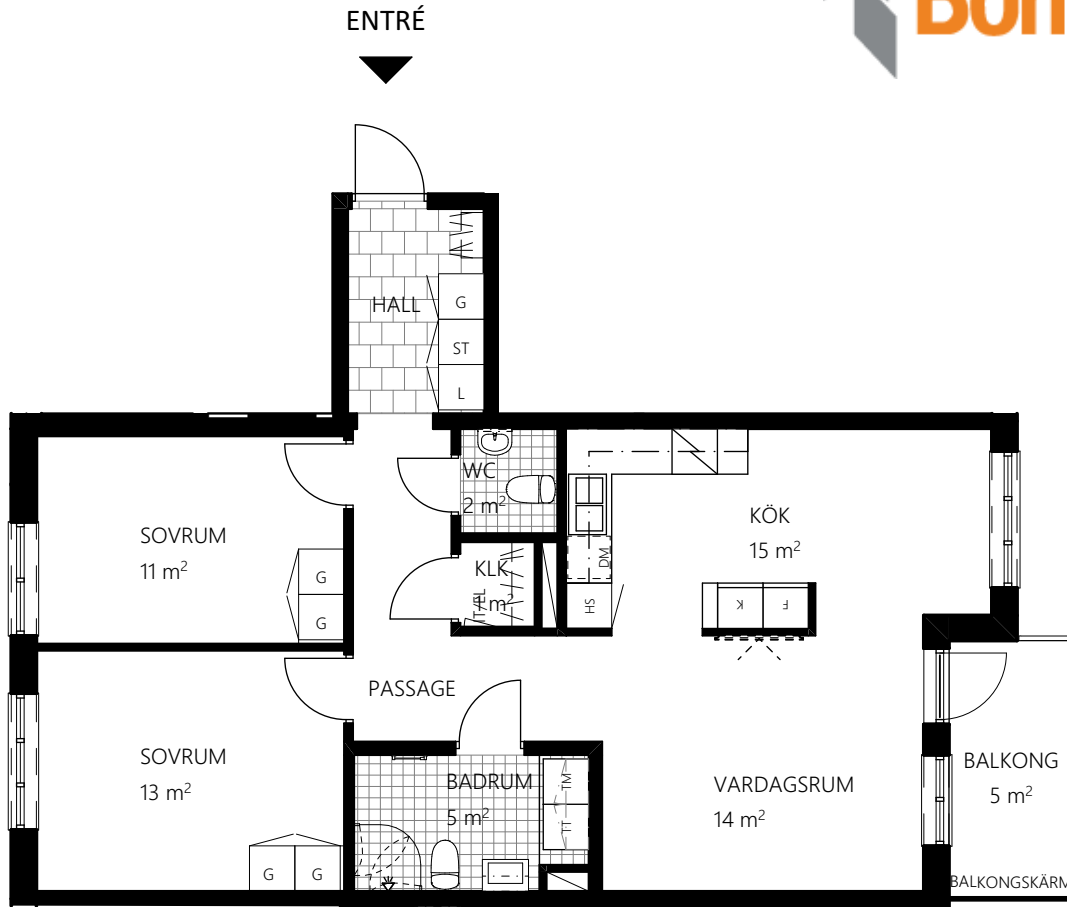

Bonum brf Havslängtan, 3-0038
3 RoK ca 78m²