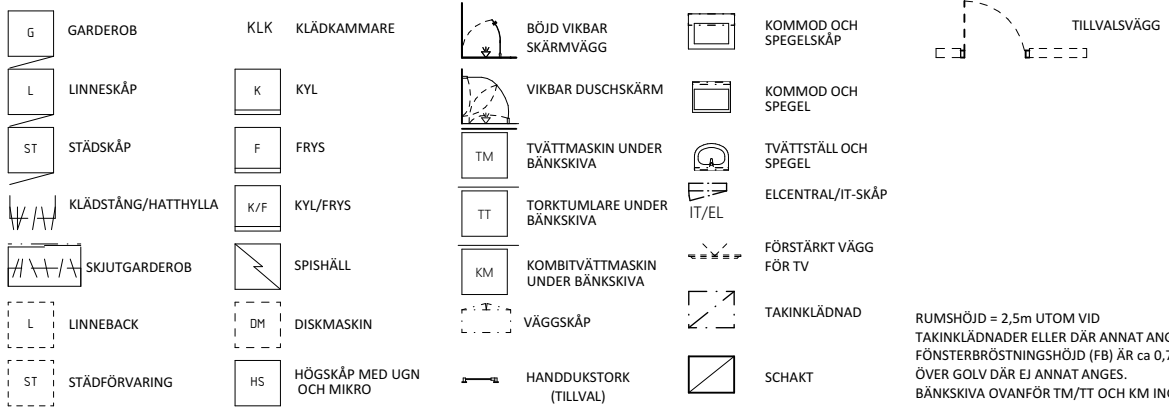

Bonum brf Havslängtan, 3-0044
3 RoK ca 78m²