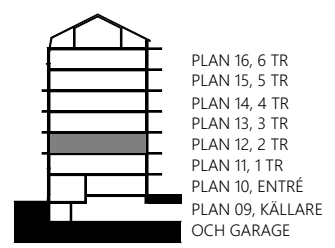

GARDEROB	KLÄDKAMMARE	BÖJD VIKBAR SKÄRMVÅG	KOMMOD OCH SPEGELSKÅP	TILLVALSVÄGG
LINNESKÅP	KYL	VIKBAR DUSCHSKÄRM	KOMMOD OCH SPEGEL	
STÄDSKÅP	FRYS	TVÄTTMASKIN UNDER BÄNKSKIVA	TVÄTTSTÄLL OCH SPEGEL	
KLÄDSTÅNG/HATTHYLLA	KYL/FRYS	TORKTUMLARE UNDER BÄNKSKIVA	ELCENTRAL/IT-SKÅP	
SKJUTGARDEROB	SPISHÄLL	KOMBITVÄTTMASKIN UNDER BÄNKSKIVA	FÖRSTÄRKT VÄGG FÖR TV	
LINNEBACK	DISKMASKIN	VÄGGSKÅP	TAKINKLÄDNAD	
STÄDFÖRVARING	HÖGSÅP MED UGN OCH MIKRO	HANDDUKTORK (TILLVAL)	SCHAKT	

RUMSHÖJD = 2,5m UTOM VID TAKINKLÄDNADER ELLER DÅR ANNAT ANGES.
FÖNSTERBRÖSTNINGSHÖJD (FB) ÄR ca 0,7m ÖVER GOLV DÅR EJ ANNAT ANGES.
BÄNKSKIVA OVANFÖR TM/TT OCH KM INGÅR.