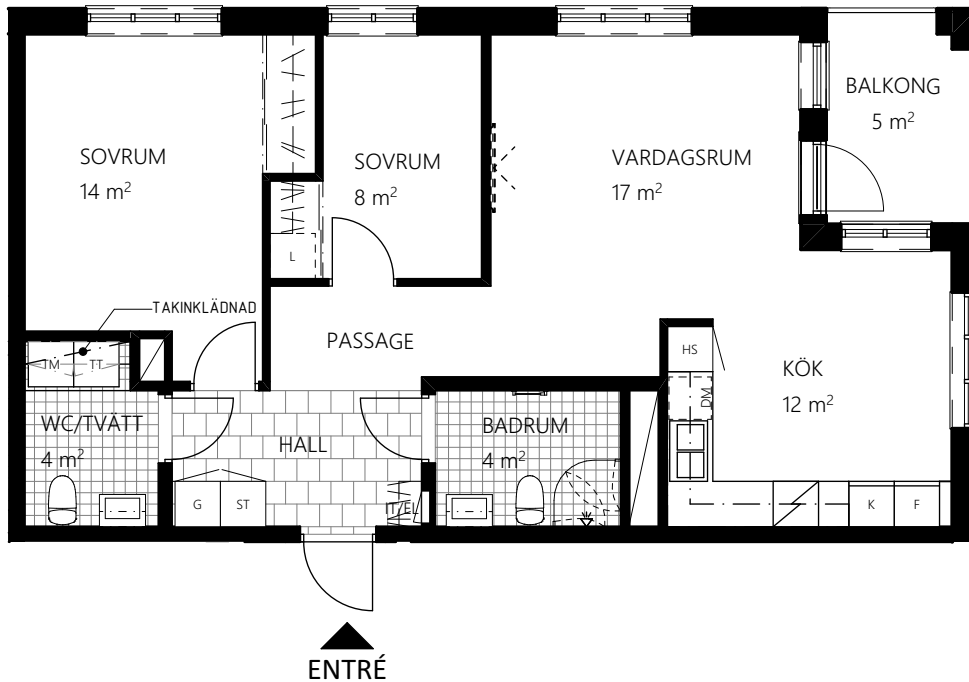

Bonum brf Havslängtan, 1-0004

3 RoK ca 72m²