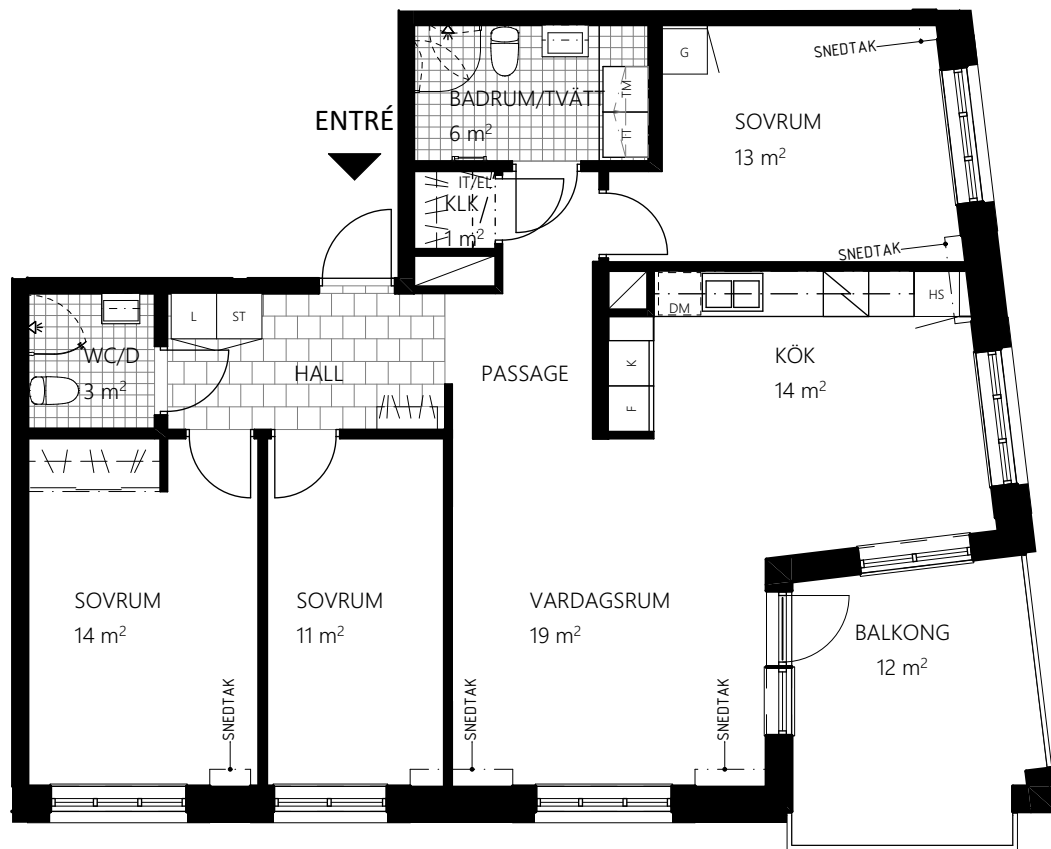

Bonum brf Havslängtan, 3-0048
4 RoK ca 98m²