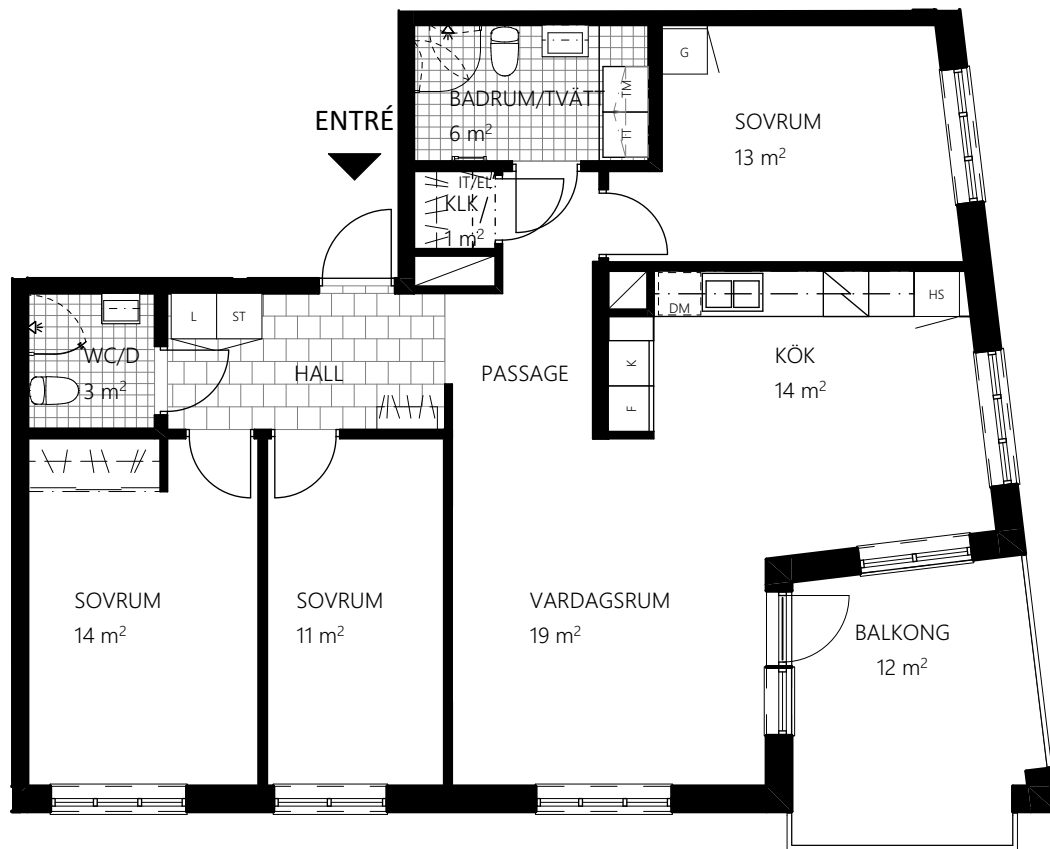

Bonum brf Havslängtan, 3-0046
4 RoK ca 98m²