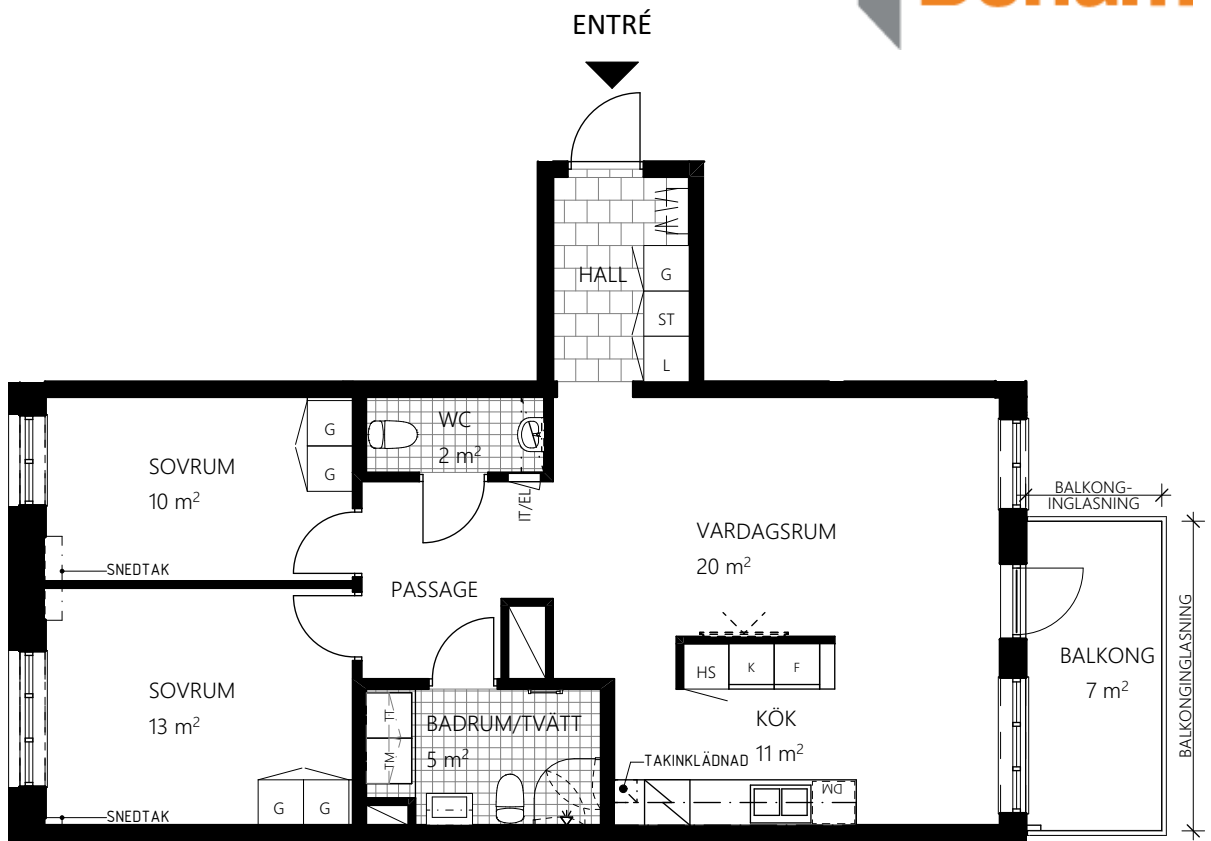

Bonum brf Havslängtan, 1-0023
3 RoK ca 76m²