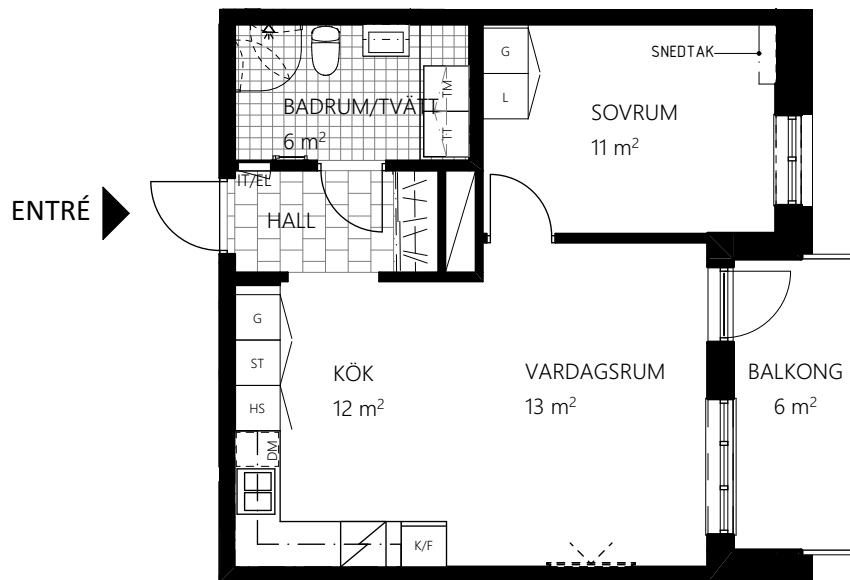

Bonum brf Havslängtan, 1-0025
2 RoK ca 47m²