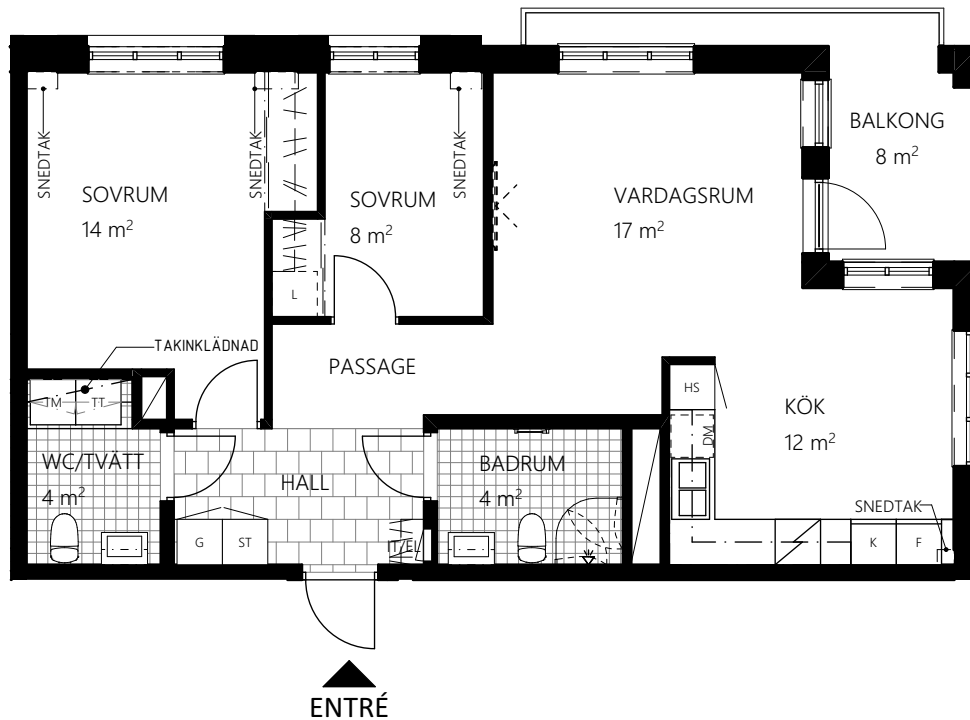

GARDEROB	KLÄDKAMMARE	BÖJD VIKBAR SKÄRMVÅG	KOMMOD OCH SPEGELSKÅP	TILLVALSVÄGG
LINNESKÅP	KYL	VIKBAR DUSCHSKÄRM	KOMMOD OCH SPEGEL	
STÄDSKÅP	FRYS	TVÄTTMASKIN UNDER BÄNSKIVA	TVÄTTSTÄLL OCH SPEGEL	
KLÄDSTÅNG/HATTHYLLA	KYL/FRYS	TORKTUMLARE UNDER BÄNSKIVA	ELCENTRAL/IT-SKÅP	
SKJUTGARDEROB	SPISHÄLL	KOMBITVÄTTMASKIN UNDER BÄNSKIVA	FÖRSTÄRKT VÄGG FÖR TV	
LINNEBACK	DISKMASKIN	VÄGGSKÅP	TAKINKLÄDNAD	
STÄDFÖRVARING	HÖGSKÅP MED UGN OCH MIKRO	HANDDUKTORK (TILLVAL)	SCHAKT	

RUMSHÖJD = 2,5m UTOM VID TAKINKLÄDNADER ELLER DÅR ANNAT ANGES.
FÖNSTERBRÖSTNINGSHÖJD (FB) ÄR ca 0,7m ÖVER GOLV DÅR EJ ANNAT ANGES.
BÄNSKIVA OVANFÖR TM/TT OCH KM INGÅR.