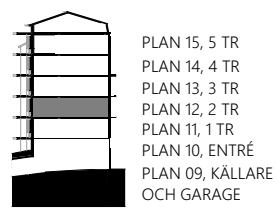

GARDEROB	KLÄDKAMMARE	BÖJD VIKBAR SKÄRMVÄGG	KOMMOD OCH SPEGELSKÅP	TILLVALSVÄGG
LINNESKÅP	KYL	VIKBAR DUSCHSKÄRM	KOMMOD OCH SPEGEL	
STÄDSKÅP	FRYS	TVÄTTMASKIN UNDER BÄNKSIVA	TVÄTTSTÄLL OCH SPEGEL	
KLÄDSTÅNG/HATTHYLLA	KYL/FRYS	TORKTUMLARE UNDER BÄNKSIVA	ELCENTRAL/IT-SKÅP	
SKJUTGARDEROB	SPISHÄLL	KOMBITVÄTTMASKIN UNDER BÄNKSIVA	FÖRSTÄRKT VÄGG FÖR TV	
LINNEBACK	DISKMASKIN	VÄGGSKÅP	TAKINKLÄDNAD	
STÄDFÖRVARING	HÖGSKÅP MED UGN OCH MIKRO	HANDDUKTORK (TILLVAL)	SCHAKT	

RUMSHÖJD = 2,5m UTOM VID TAKINKLÄDNADER ELLER DÅR ANNAT ANGES.
FÖNSTERBRÖSTNINGSHÖJD (FB) ÄR ca 0,7m ÖVER GOLV DÅR EJ ANNAT ANGES.
BÄNKSIVA OVANFÖR TM/TT OCH KM INGÅR.