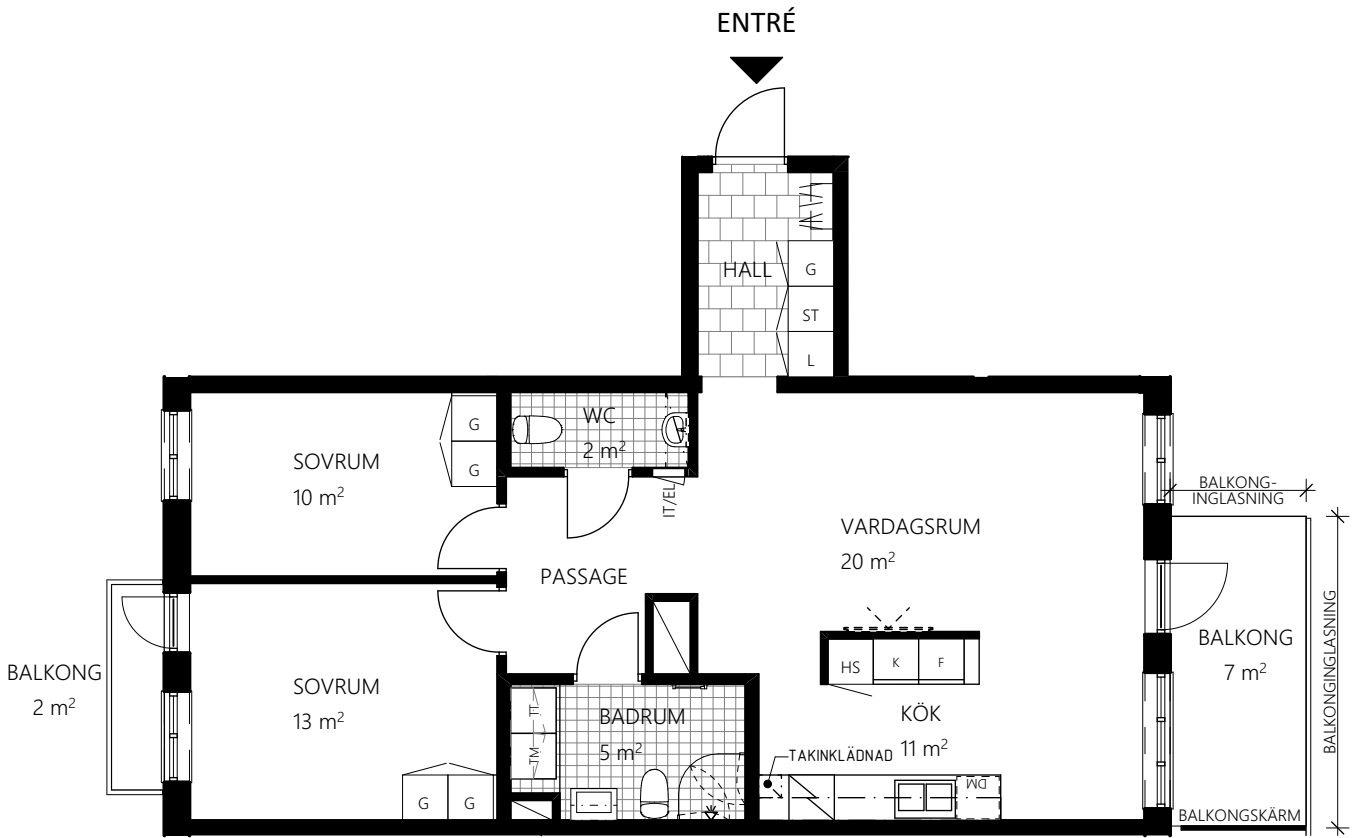

GARDEROB	KLÄDKAMMARE	BÖJD VIKBAR SKÄRMVÅG	KOMMOD OCH SPEGELSKÅP	TILLVALSVÄGG
LINNESKÅP	KYL	VIKBAR DUSCHKÄRM	KOMMOD OCH SPEGEL	
STÄDSKÅP	FRYS	TVÄTTMASKIN UNDER BÄNSKIVA	TVÄTTSTÄLL OCH SPEGEL	
KLÄDSTÅNG/HATTHYLLA	KYL/FRYS	TORKTUMLARE UNDER BÄNSKIVA	ELCENTRAL/IT-SKÅP	
SKJUTGARDEROB	SPISHÄLL	KOMBITVÄTTMASKIN UNDER BÄNSKIVA	FÖRSTÄRKT VÄGG FÖR TV	
LINNEBACK	DISKMASKIN	VÄGGSKÅP	TAKINKLÄDNAD	
STÄDFÖRVARING	HÖGSÅP MED UGN OCH MIKRO	HANDDUKKSTORK (TILLVAL)	SCHAKT	

RUMSHÖJD = 2,5m UTOM VID TAKINKLÄDNADER ELLER DÅR ANNAT ANGES.
FÖNSTERBRÖSTNINGSHÖJD (FB) ÄR ca 0,7m ÖVER GOLV DÅR EJ ANNAT ANGES.
BÄNSKIVA OVANFÖR TM/TT OCH KM INGÅR.