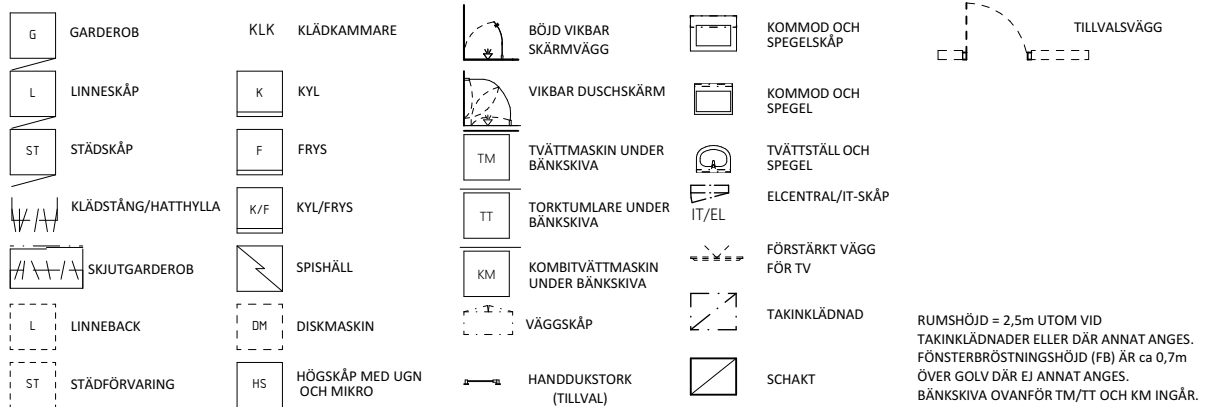

Bonum brf Havslängtan, 1-0009
2 RoK ca 47m²