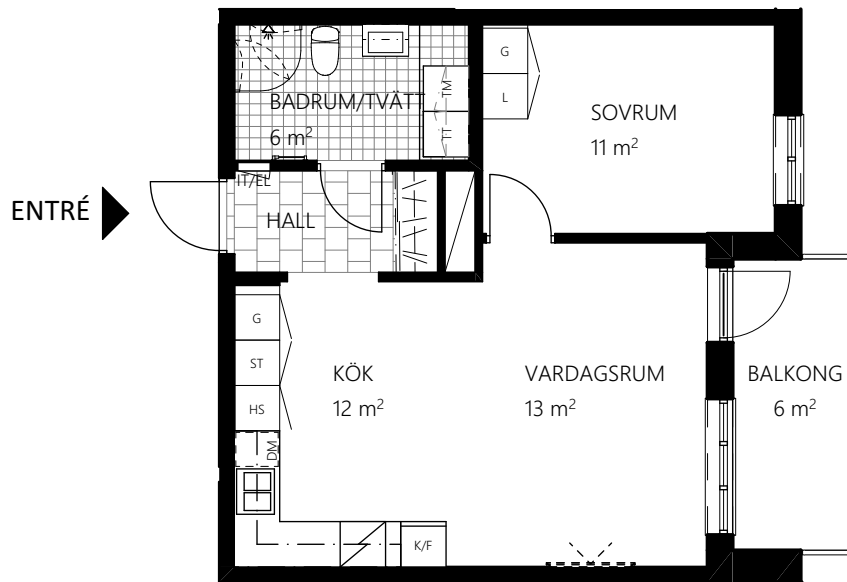

Bonum brf Havslängtan, 1-0017
2 RoK ca 47m²