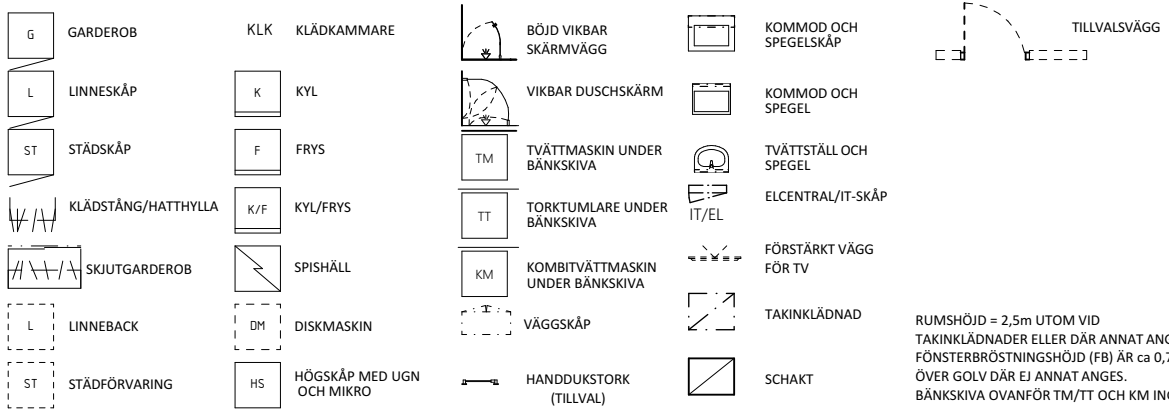

Bonum brf Havslängtan, 3-0041
3 RoK ca 78m²