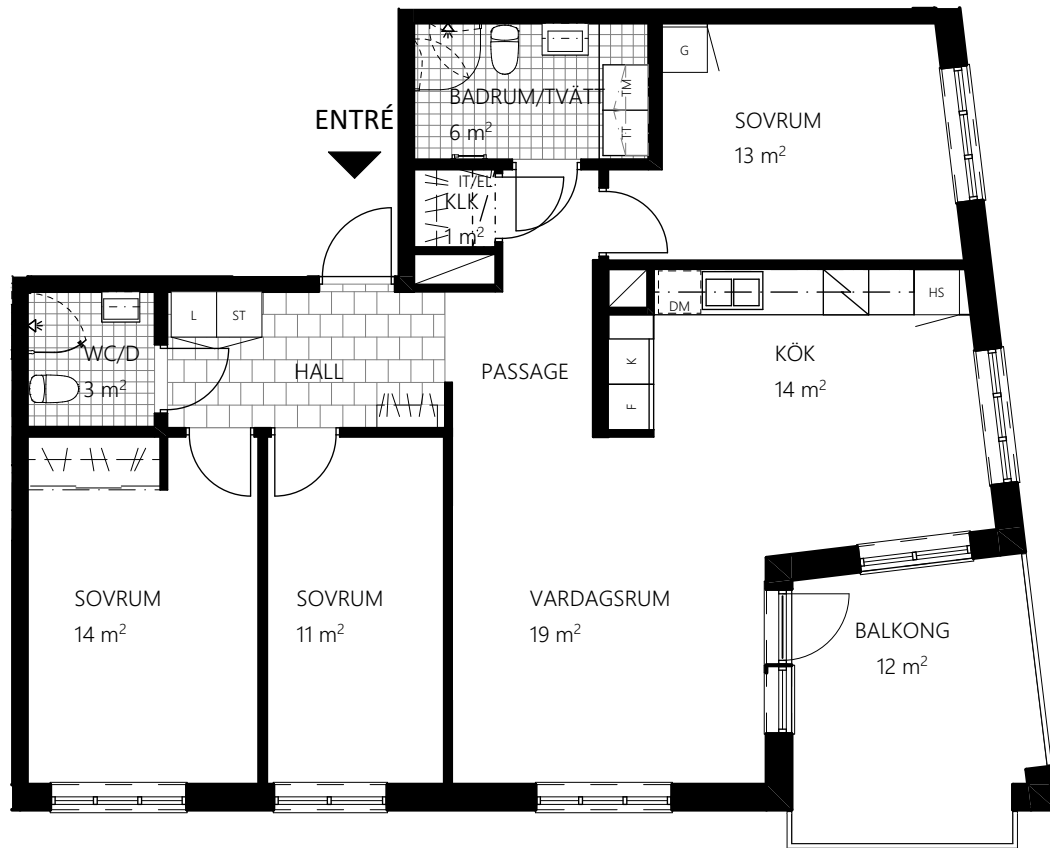

Bonum brf Havslängtan, 3-0037
4 RoK ca 98m²