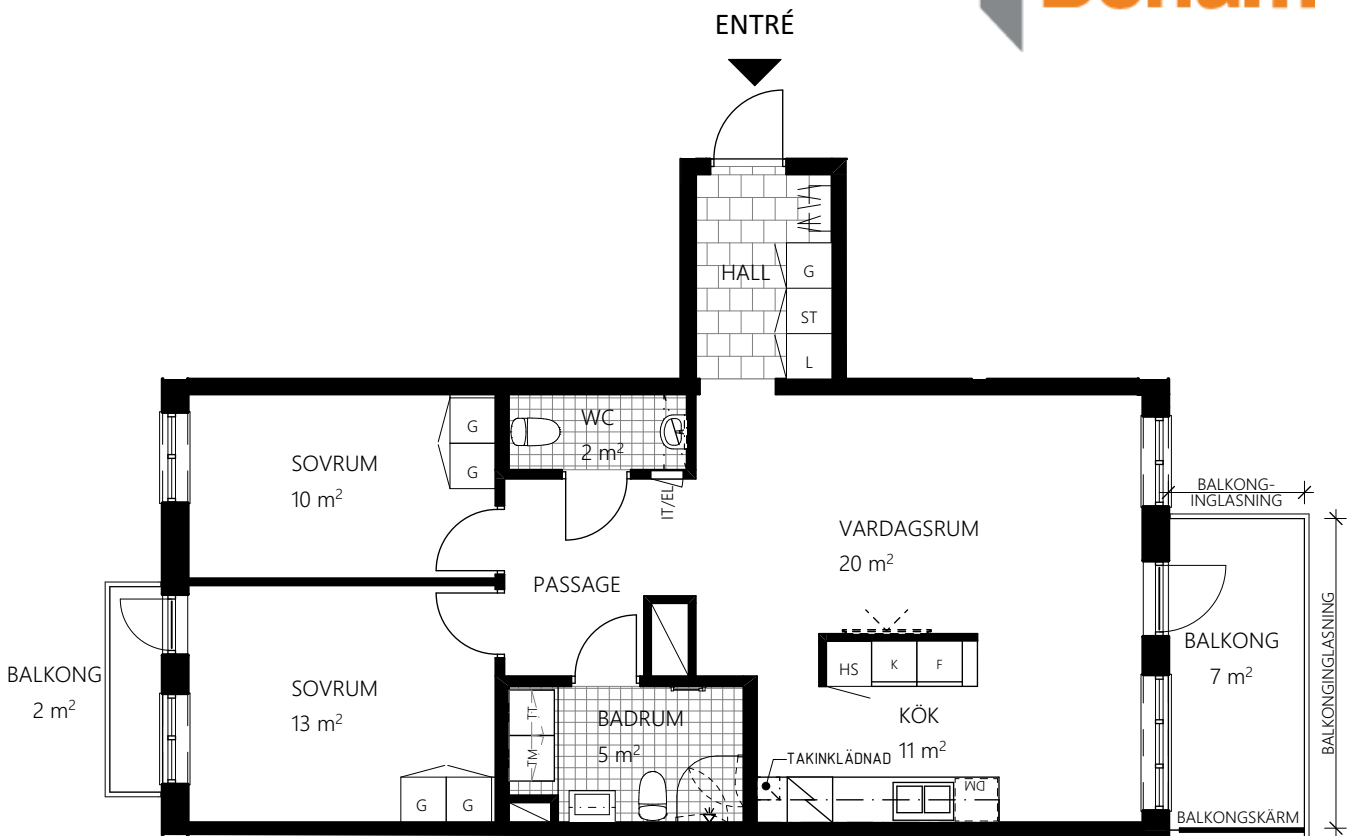

Bonum brf Havslängtan, 1-0015
3 RoK ca 76m²