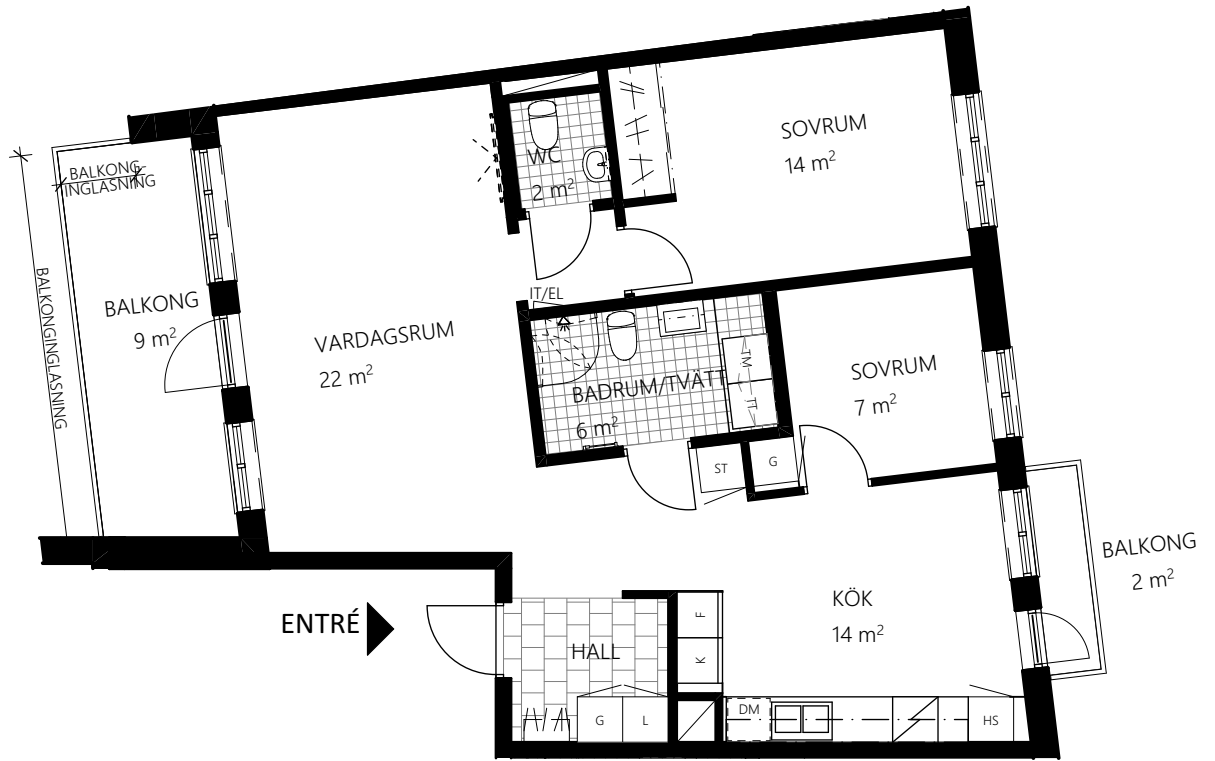

Bonum brf Havslängtan, 3-0043

4 RoK ca 98m<sup>2</sup>

Bonum brf Havslängtan, 3-0044  
3 RoK ca 78m<sup>2</sup>

Bonum brf Havslängtan, 3-0045  
3 RoK ca 78m<sup>2</sup>

GARDEROB	KLÄDKAMMARE	BÖJD VIKBAR SKÄRMVÄGG	KOMMOD OCH SPEGELSKÅP	TILLVALSVÄGG
LINNESKÅP	KYL	VIKBAR DUSCHSKÄRM	KOMMOD OCH SPEGEL	
STÄDSKÅP	FRYS	TVÄTTMASKIN UNDER BÄNKSIVA	TVÄTTSTÄLL OCH SPEGEL	
KLÄDSTÅNG/HATTHYLLA	KYL/FRYS	TORKTUMLARE UNDER BÄNKSIVA	ELCENTRAL/IT-SKÅP	
SKJUTGARDEROB	SPISHÄLL	KOMBITVÄTTMASKIN UNDER BÄNKSIVA	FÖRSTÄRKT VÄGG FÖR TV	
LINNEBACK	DISKMASKIN	VÄGGSKÅP	TAKINKLÄDNAD	
STÄDFÖRVARING	HÖGSKÅP MED UGN OCH MIKRO	HANDDUKTORK (TILLVAL)	SCHAKT	