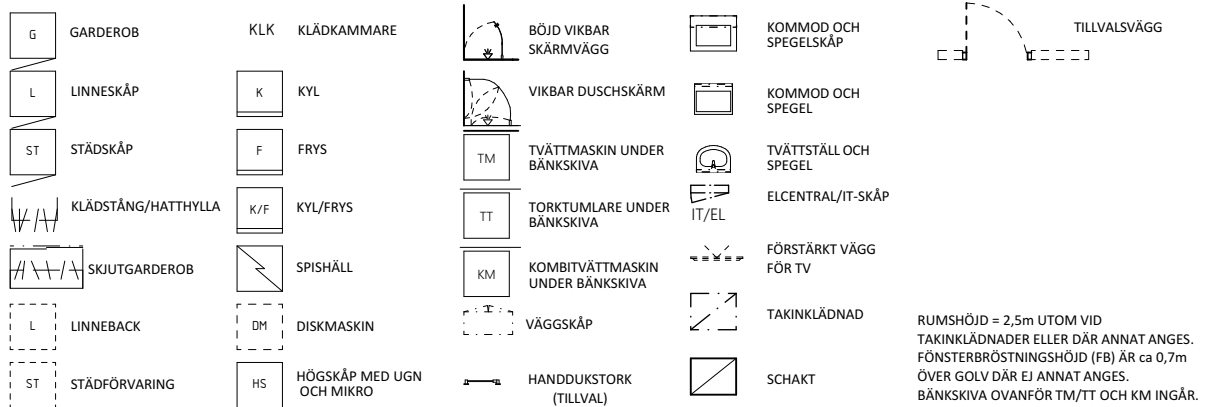

Bonum brf Havslängtan, 1-0005
2 RoK ca 47m²