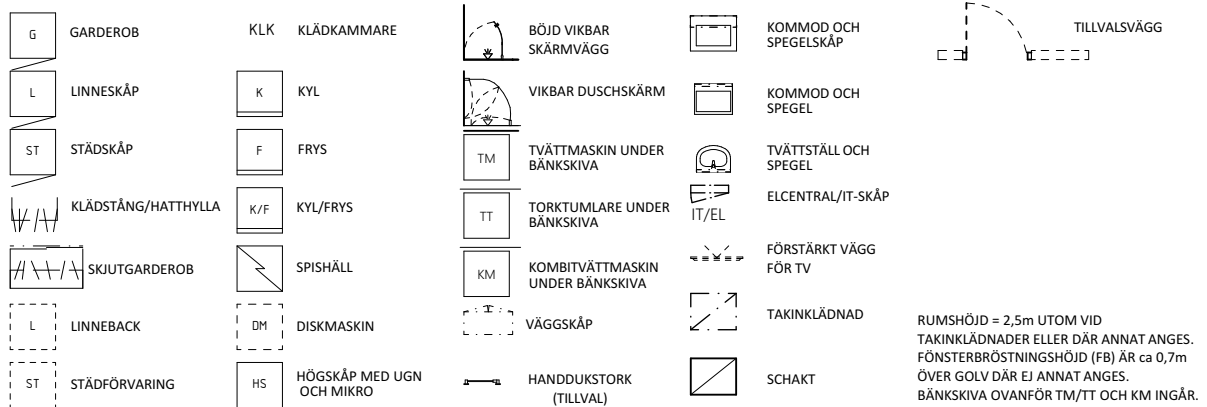

Bonum brf Havslängtan, 3-0040

4 RoK ca 98m²