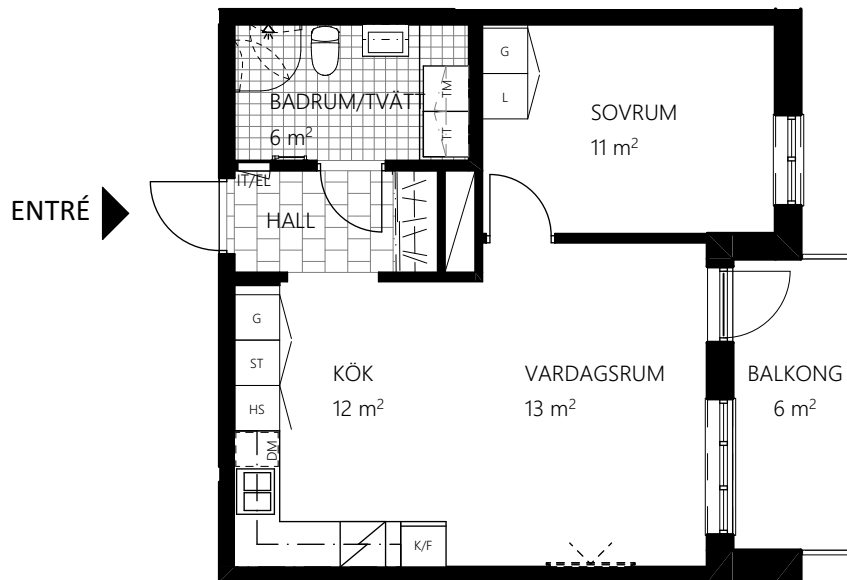

Bonum brf Havslängtan, 1-0013
2 RoK ca 47m²