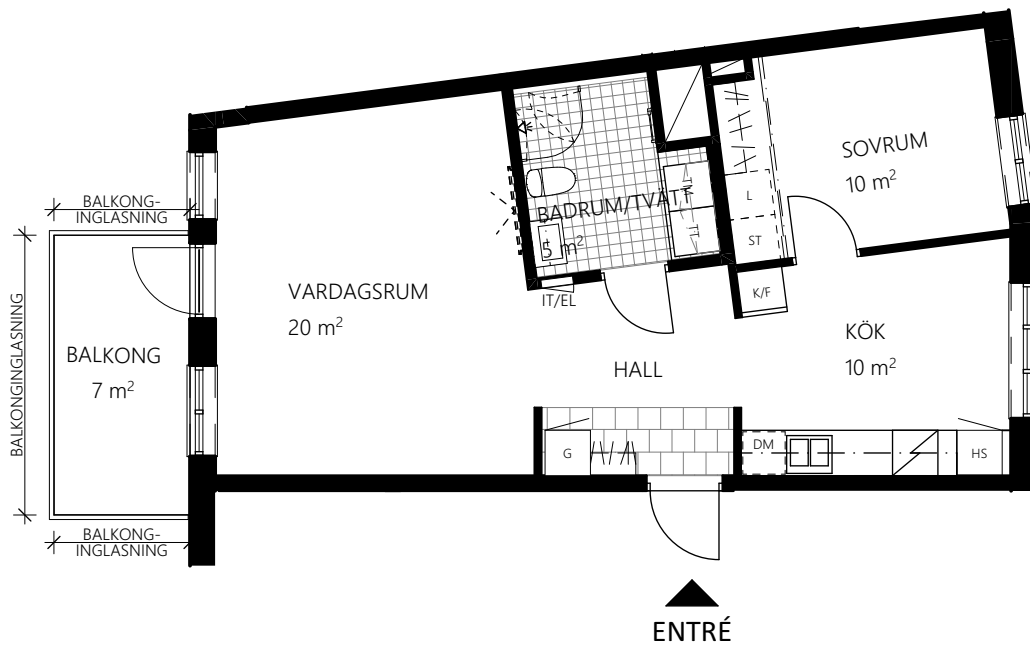

Bonum brf Havslängtan, 2-0030
2 RoK ca 54m²