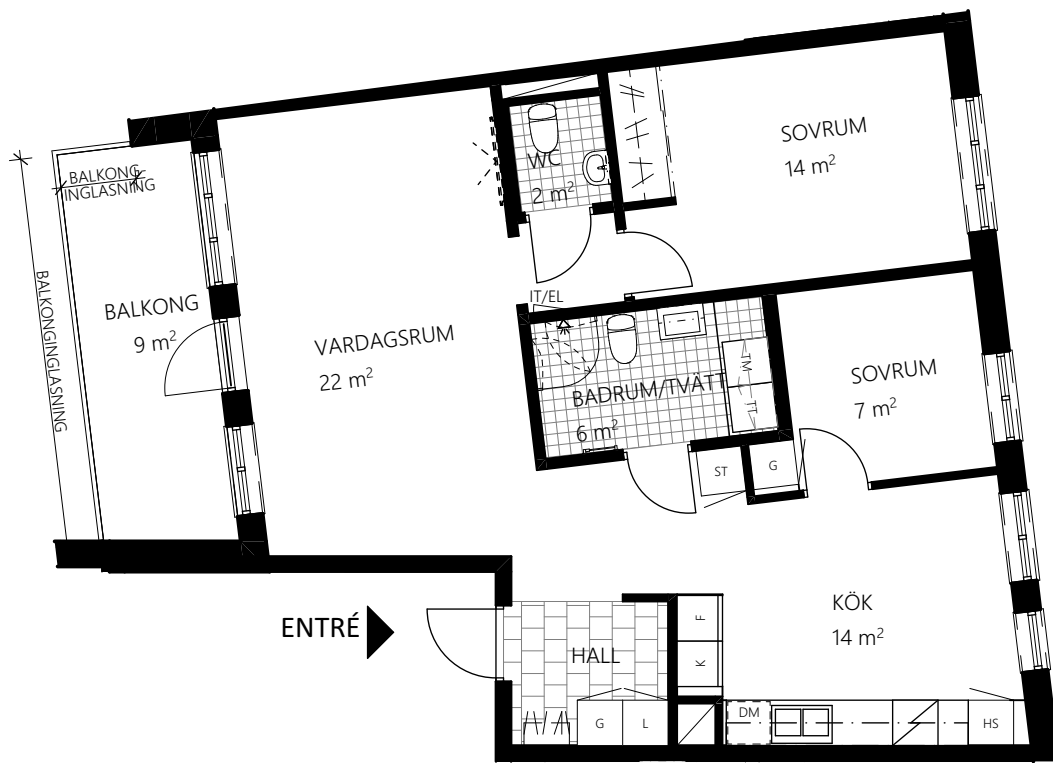

Bonum brf Havslängtan, 3-0036
3 RoK ca 78m²

GARDEROB	KLÄDKAMMARE	BÖJD VIKBAR SKÄRMVÄGG	KOMMOD OCH SPEGELSKÅP	TILLVALSVÄGG
LINNESKÅP	KYL	VIKBAR DUSCHSKÄRM	KOMMOD OCH SPEGEL	
STÄDSKÅP	FRYS	TVÄTTMASKIN UNDER BÄNKSIVA	TVÄTTSTÄLL OCH SPEGEL	
KLÄDSTÅNG/HATTHYLLA	KYL/FRYS	TORKTUMLARE UNDER BÄNKSIVA	ELCENTRAL/IT-SKÅP	
SKJUTGARDEROB	SPISHÄLL	KOMBITVÄTTMASKIN UNDER BÄNKSIVA	FÖRSTÄRKT VÄGG FÖR TV	
LINNEBACK	DISKMASKIN	VÄGGSKÅP	TAKINKLÄDNAD	
STÄDFÖRVARING	HÖGSKÅP MED UGN OCH MIKRO	HANDDUKTORK (TILLVAL)	SCHAKT	

RUMSHÖJD = 2,5m UTOM VID TAKINKLÄDNADER ELLER DÅR ANNAT ANGES.
FÖNSTERBRÖSTNINGSHÖJD (FB) ÄR ca 0,7m ÖVER GOLV DÅR EJ ANNAT ANGES.
BÄNKSIVA OVANFÖR TM/TT OCH KM INGÅR.