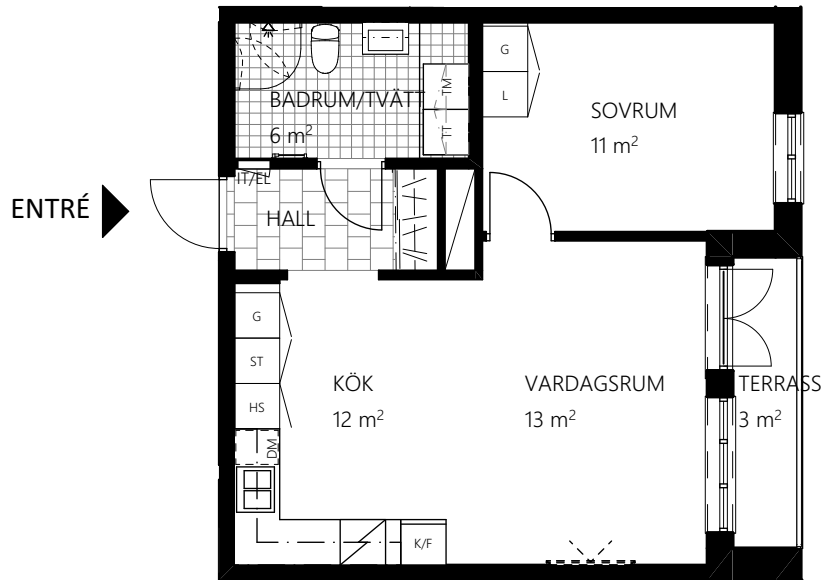

Bonum brf Havslängtan, 1-0006  
2 RoK ca 57m<sup>2</sup>

G	GARDEROB	KLK	KLÄDKAMMARE		BÖJD VIKBAR SKÄRMVÄGG		KOMMOD OCH SPEGELSKÅP		TILLVALSVÄGG
L	LINNESKÅP	K	KYL		VIKBAR DUSCHSKÄRM		KOMMOD OCH SPEGEL		
ST	STÄDSKÅP	F	FRYS		TVÄTTMASKIN UNDER BÄNSKIVA		TVÄTTSTÄLL OCH SPEGEL		
	KLÄDSTÅNG/HATTHYLLA	K/F	KYL/FRYS		TORKTUMLARE UNDER BÄNSKIVA		ELCENTRAL/IT-SKÅP		
	SKJUTGARDEROB		SPISHÄLL	KM	KOMBITVÄTTMASKIN UNDER BÄNSKIVA		FÖRSTÄRKT VÄGG FÖR TV		
	LINNEBACK	DM	DISKMASKIN		VÄGGSKÅP		TAKINKLÄDNAD		
	STÄDFÖRVARING	HS	HÖGSKÅP MED UGN OCH MIKRO		HANDDUKTORK (TILLVAL)		SCHAKT		