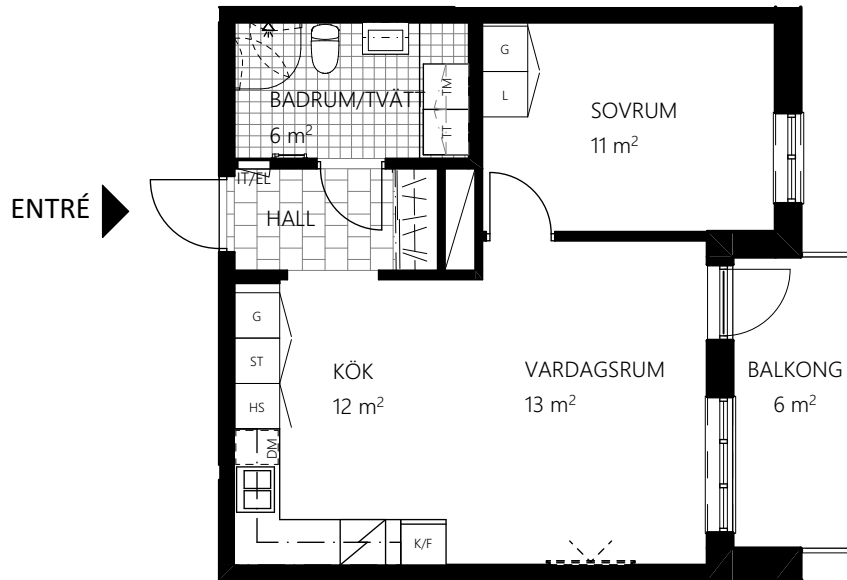

Bonum brf Havslängtan, 1-0021
2 RoK ca 47m²