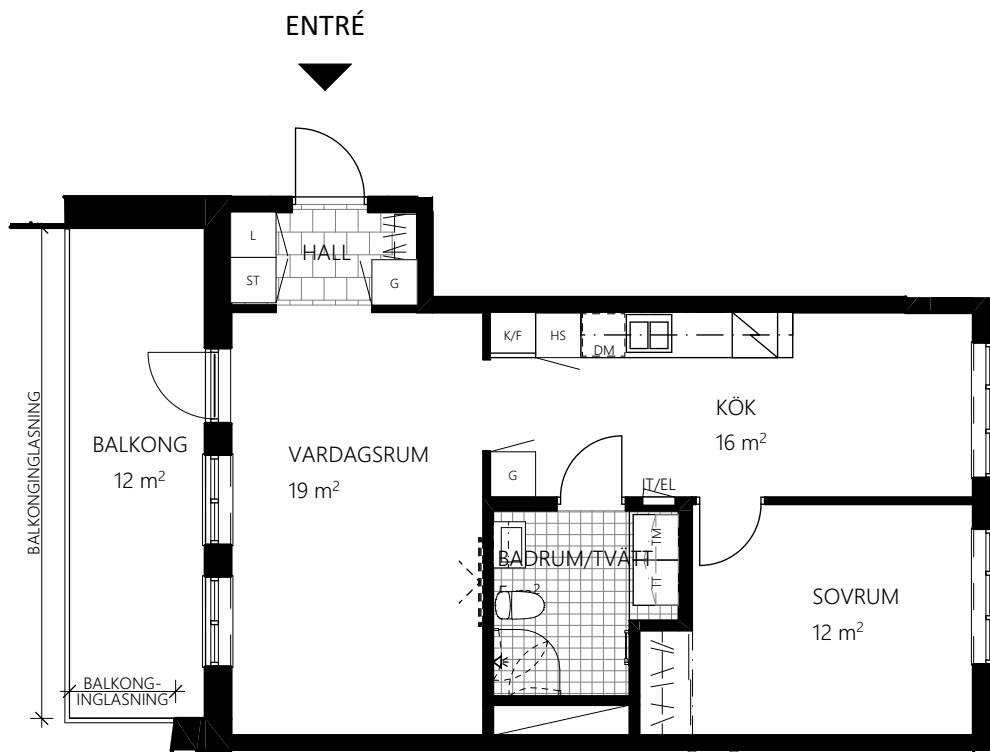

Bonum brf Havslängtan, 1-0018
2 RoK ca 57m²