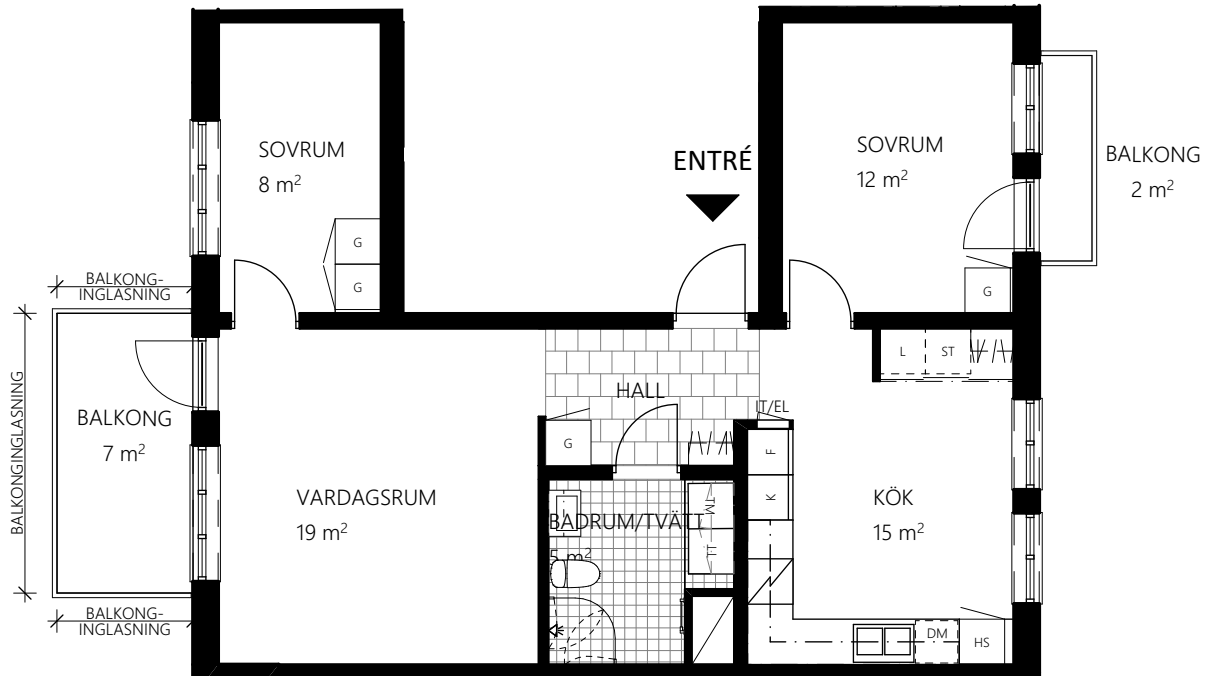

Bonum brf Havslängtan, 2-0031
3 RoK ca 67m²