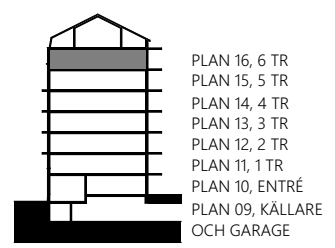

GARDEROB	KLÄDKAMMARE	BÖJD VIKBAR SKÄRMVÅG	KOMMOD OCH SPEGELSKÅP	TILLVALSVÄGG
LINNESKÅP	KYL	VIKBAR DUSCHSKÄRM	KOMMOD OCH SPEGEL	
STÄDSKÅP	FRYS	TVÄTTMASKIN UNDER BÄNKSIVA	TVÄTTSTÄLL OCH SPEGEL	
KLÄDSTÅNG/HATTHYLLA	KYL/FRYS	TORKTUMLARE UNDER BÄNKSIVA	ELCENTRAL/IT-SKÅP	
SKJUTGARDEROB	SPISHÄLL	KOMBIVÄTTMASKIN UNDER BÄNKSIVA	FÖRSTÄRKT VÄGG FÖR TV	
LINNEBACK	DISKMASKIN	VÄGGSKÅP	TAKINKLÄDNAD	
STÄDFÖRVARING	HÖGSKÅP MED UGN OCH MIKRO	HANDDUKTORK (TILLVAL)	SCHAKT	

RUMSHÖJD = 2,5m UTOM VID TAKINKLÄDNADER ELLER DÅR ANNAT ANGES.
FÖNSTERBRÖSTNINGSHÖJD (FB) ÄR ca 0,7m ÖVER GOLV DÅR EJ ANNAT ANGES.
BÄNKSIVA OVANFÖR TM/TT OCH KM INGÅR.