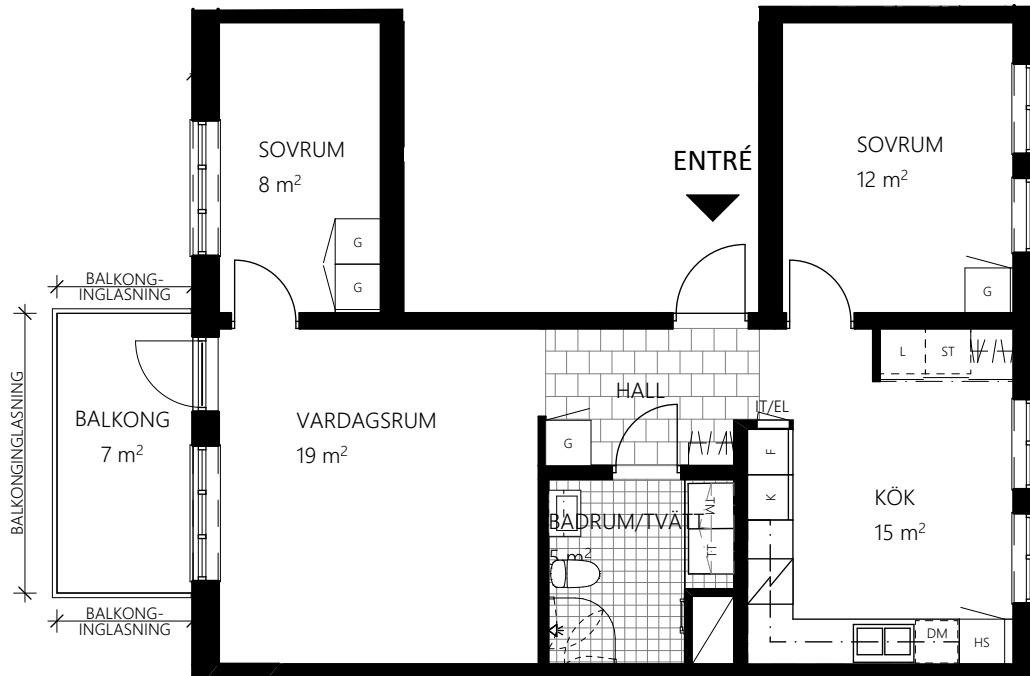

Bonum brf Havslängtan, 2-0029
3 RoK ca 67m²