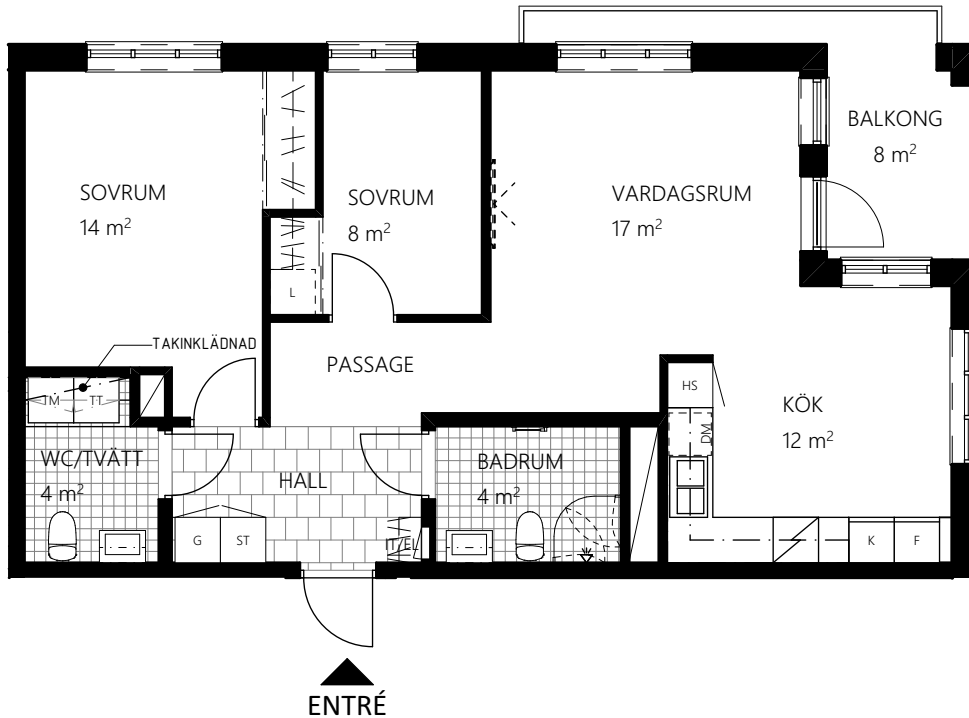

Bonum brf Havslängtan, 1-0020
3 RoK ca 73m²