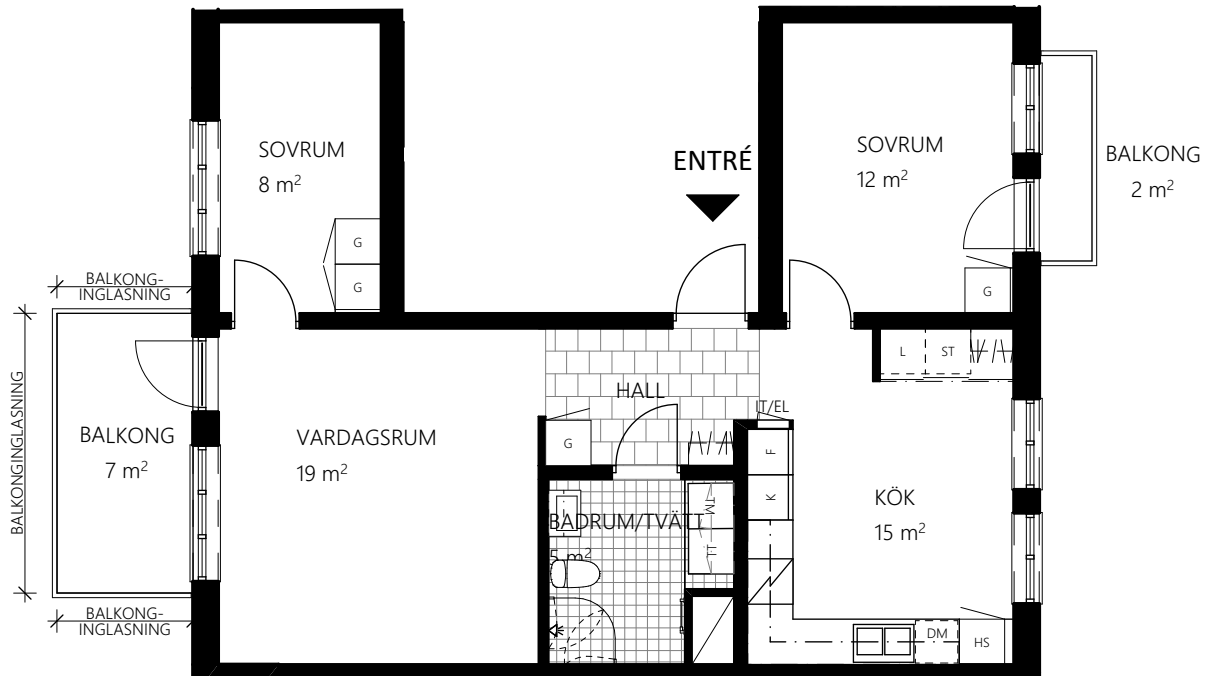

Bonum brf Havslängtan, 2-0033
3 RoK ca 67m²