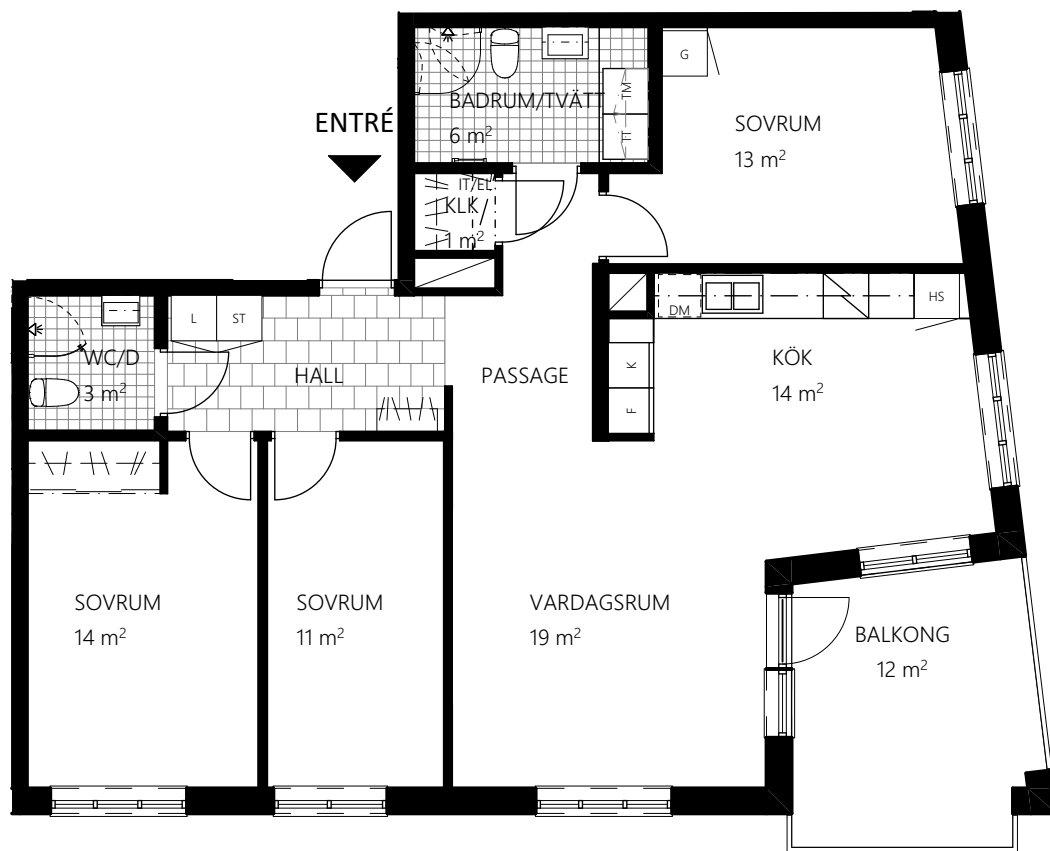

Bonum brf Havslängtan, 3-0040

4 RoK ca 98m²