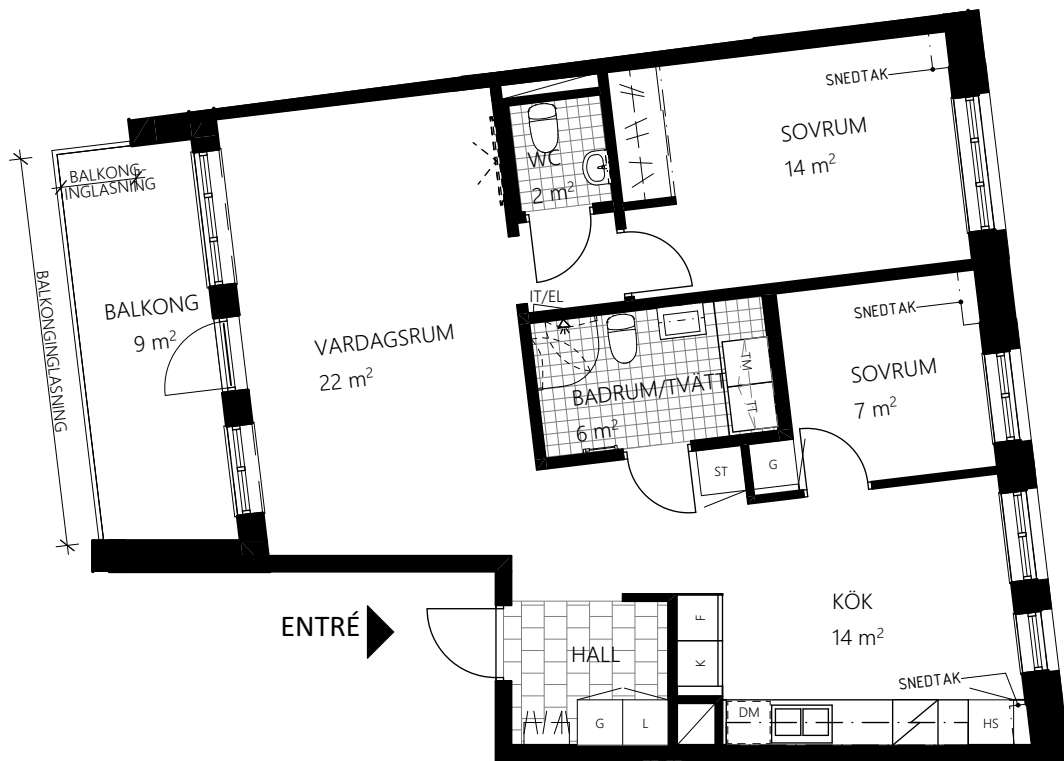

Bonum brf Havslängtan, 3-0047
3 RoK ca 78m²

GARDEROB	KLÄDKAMMARE	BÖJD VIKBAR SKÄRMVÅG	KOMMOD OCH SPEGELSKÅP	TILLVALSVÄGG
LINNESKÅP	KYL	VIKBAR DUSCHSKÄRM	KOMMOD OCH SPEGEL	
STÄDSKÅP	FRYS	TVÄTTMASKIN UNDER BÄNKSIVA	TVÄTTSTÄLL OCH SPEGEL	
KLÄDSTÅNG/HATTHYLLA	KYL/FRYS	TORKTUMLARE UNDER BÄNKSIVA	ELCENTRAL/IT-SKÅP	
SKJUTGARDEROB	SPISHÄLL	KOMBIVÄTTMASKIN UNDER BÄNKSIVA	FÖRSTÄRKT VÄGG FÖR TV	
LINNEBACK	DISKMASKIN	VÄGGSKÅP	TAKINKLÄDNAD	
STÄDFÖRVARING	HÖGSKÅP MED UGN OCH MIKRO	HANDDUKTORK (TILLVAL)	SCHAKT	

RUMSHÖJD = 2,5m UTOM VID TAKINKLÄDNADER ELLER DÅR ANNAT ANGES.
FÖNSTERBRÖSTNINGSHÖJD (FB) ÄR ca 0,7m ÖVER GOLV DÅR EJ ANNAT ANGES.
BÄNKSIVA OVANFÖR TM/TT OCH KM INGÅR.