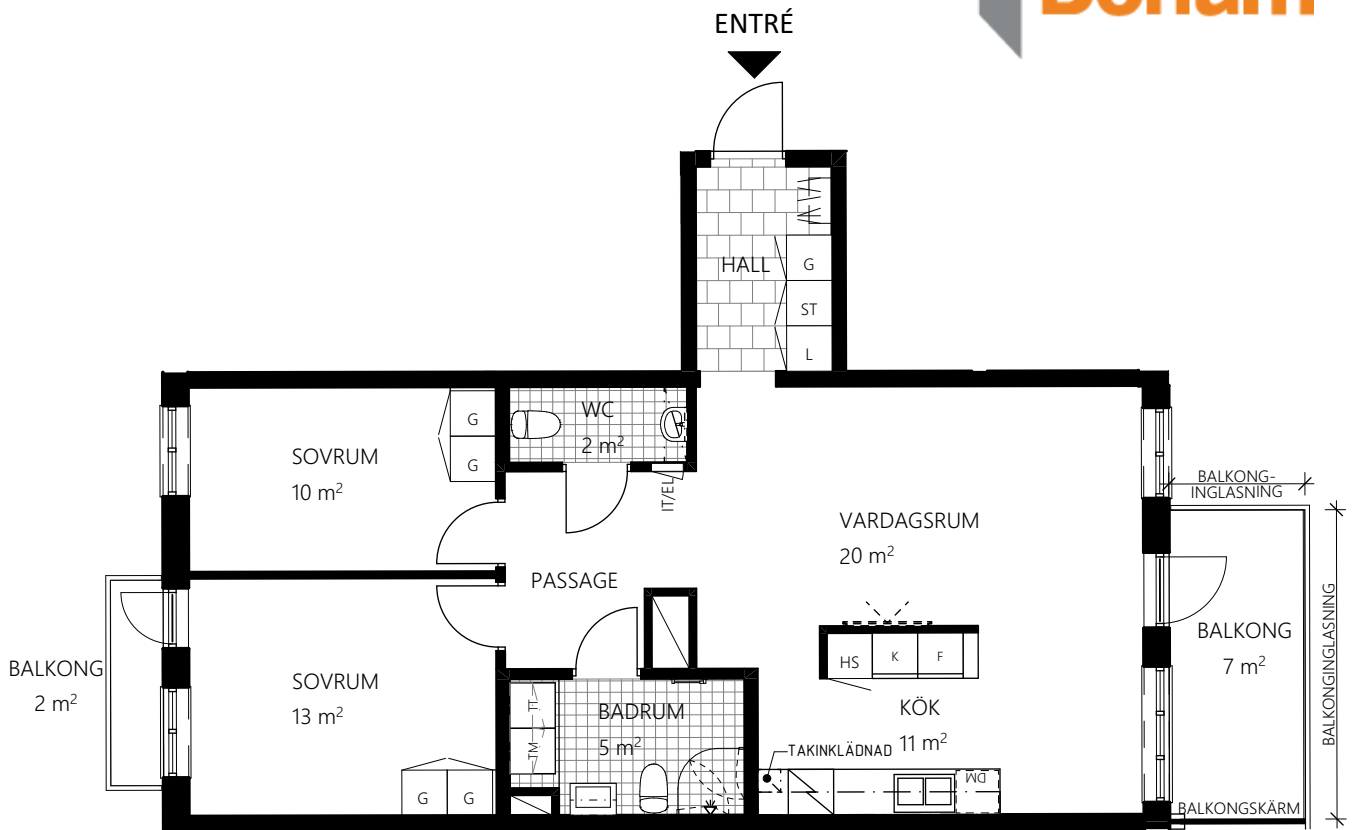

Bonum brf Havslängtan, 1-0019
3 RoK ca 76m²