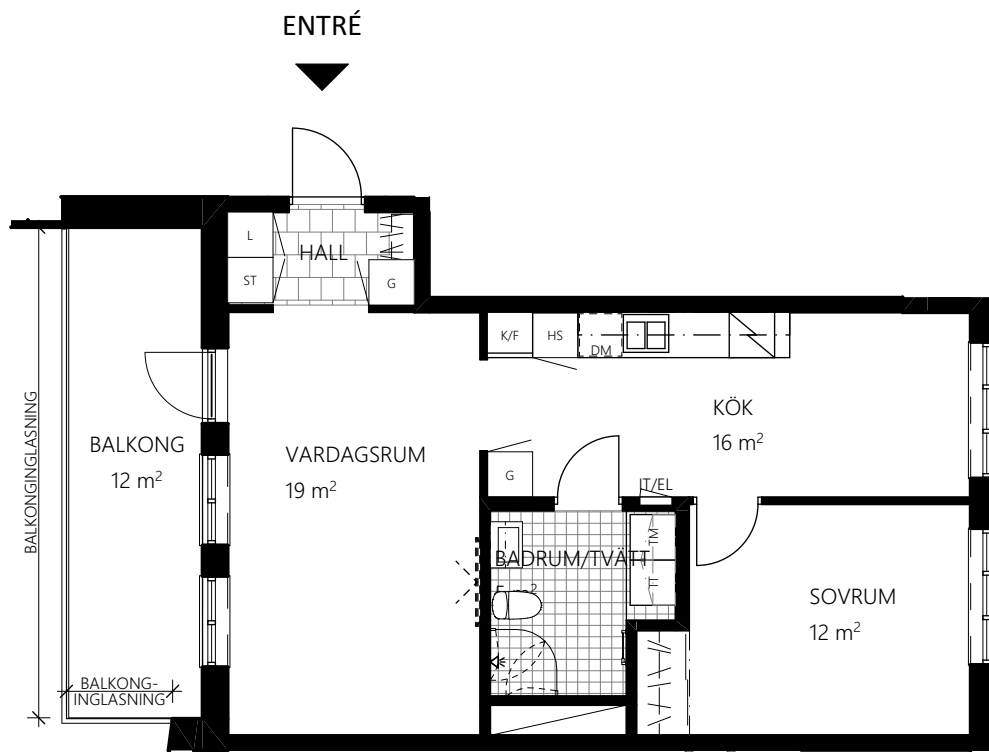

RUMSHÖJD = 2,5m UTOM VID TAKINKLÄDNADER ELLER DÅR ANNAT ANGES.  
FÖNSTERBRÖSTNINGSHÖJD (FB) ÄR ca 0,7m ÖVER GOLV DÅR EJ ANNAT ANGES.  
BÄNSKIVA OVANFÖR TM/TT OCH KM INGÅR.

Bonum brf Havslängtan, 1-0009  
2 RoK ca 47m<sup>2</sup>

Bonum brf Havslängtan, 1-0010  
2 RoK ca 57 m<sup>2</sup>

GARDEROB	KLÄDKAMMARE	BÖJD VIKBAR SKÄRMVÄGG	KOMMOD OCH SPEGELSKÅP	TILLVALSVÄGG
LINNESKÅP	KYL	VIKBAR DUSCHSKÄRM	KOMMOD OCH SPEGEL	
STÄDSKÅP	FRYS	TVÄTTMASKIN UNDER BÄNKSIVA	TVÄTTSTÄLL OCH SPEGEL	
KLÄDSTÅNG/HATTHYLLA	KYL/FRYS	TORKTUMLARE UNDER BÄNKSIVA	ELCENTRAL/IT-SKÅP	
SKJUTGARDEROB	SPISHÄLL	KOMBITVÄTTMASKIN UNDER BÄNKSIVA	FÖRSTÄRKT VÄGG FÖR TV	
LINNEBACK	DISKMASKIN	VÄGGSKÅP	TAKINKLÄDNAD	
STÄDFÖRVARING	HÖGSKÅP MED UGN OCH MIKRO	HANDDUKTORK (TILLVAL)	SCHAKT	