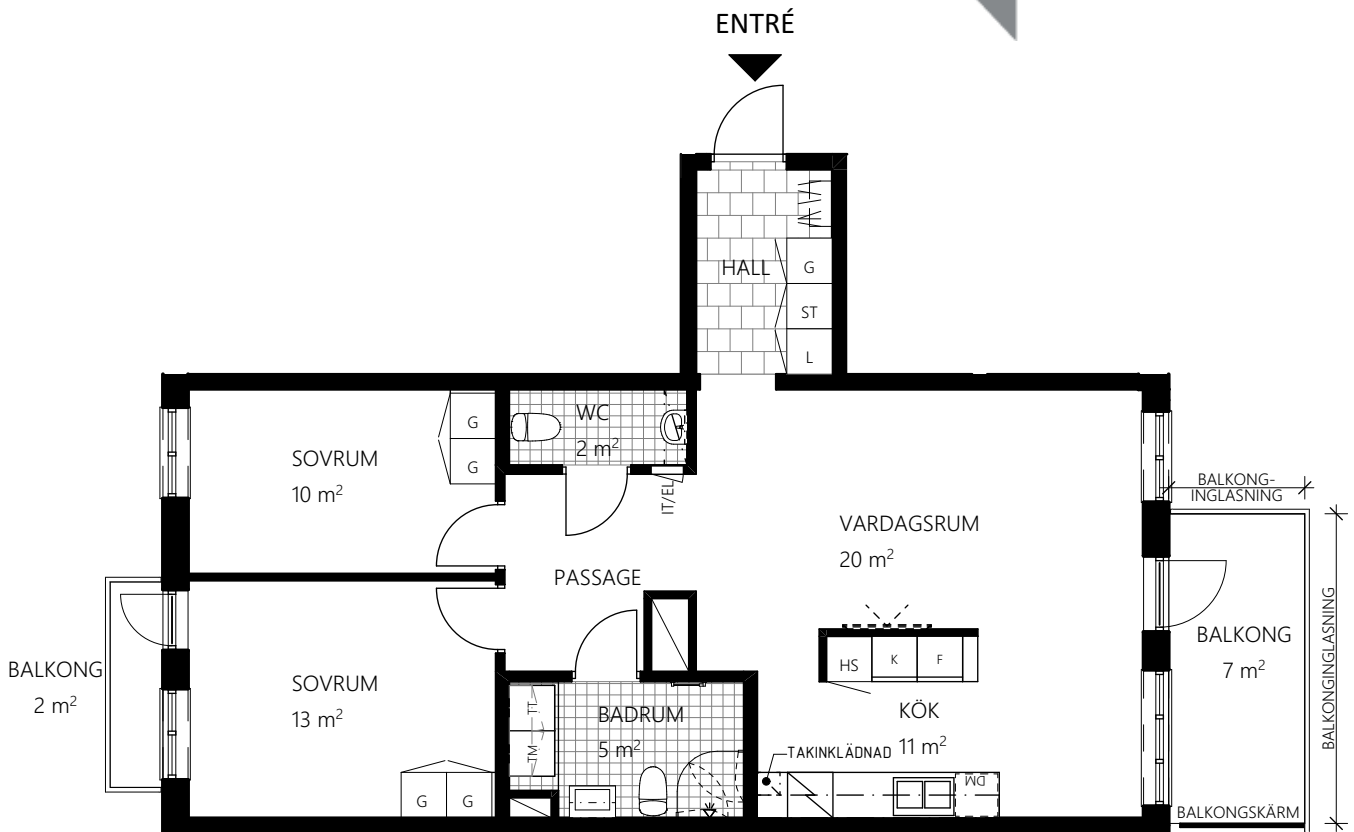

Bonum brf Havslängtan, 1-0007
3 RoK ca 76m²