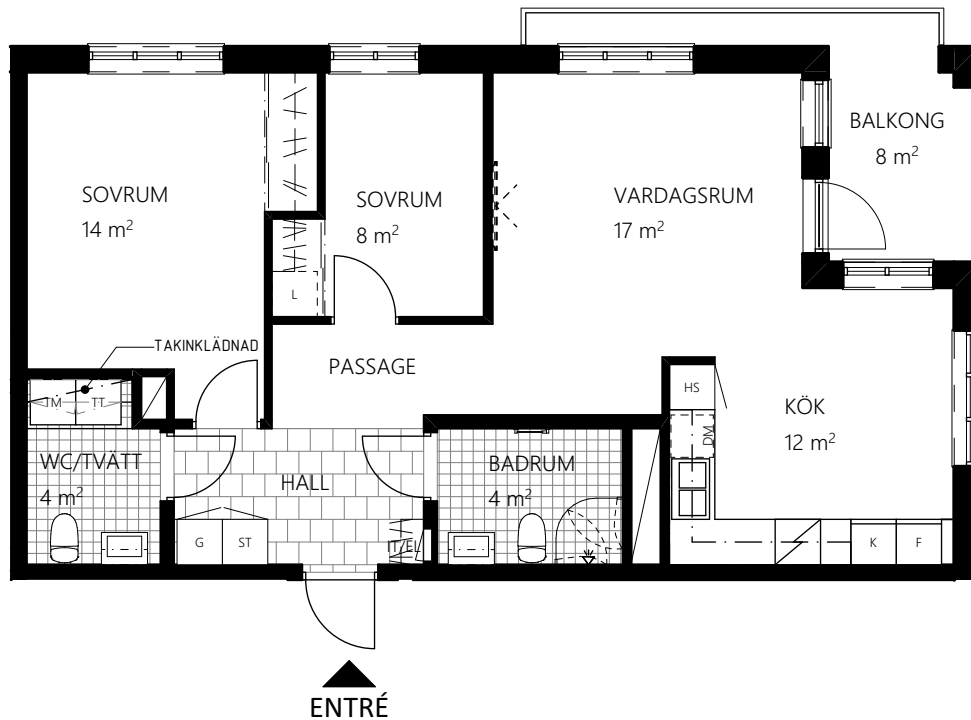

Bonum brf Havslängtan, 1-0008
3 RoK ca 73m²